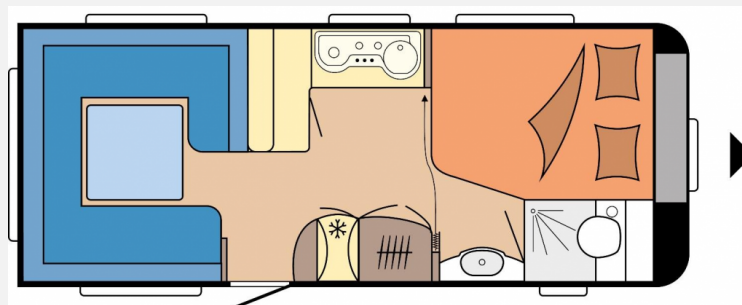

Exposé

Hobby Excellent 560 CFe Mover

21.900,- €

Differenzbesteuerung gemäß §25a

Fahrzeug

Grundriss

Technische Daten

Modell-/Baujahr	2017
Anzahl der Achsen	1
Anzahl Schlafplätze	4
Gesamtlänge	752 cm
Gesamtbreite	250 cm
Höhe	263 cm
Innenhöhe	195 cm
Umlaufmaß	1003 cm
Aufbaulänge	635 cm
Masse in fahrber. Zustand	1445 kg
techn. zul. Gesamtmasse	1750 kg
Zuladung	305 kg
Infrastruktur	WC
Liegeflächen	double_couch (195x157/ 128)
Heizung	Truma S-5004
Kühlschrankvolumen	150 l
Gefriervolumen	15 l
Wasservorrat	50 l
Wasservorrat (ink Boiler)	5 l
Abwassertankvolumen	24 l
Farbe	weiß
	Fahrzeug reserviert
	Doppel-/franz. Bett