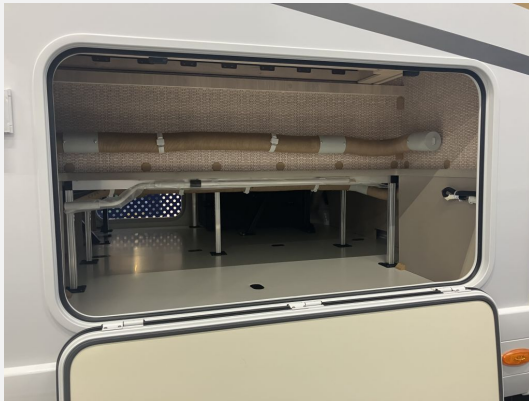

Irrtümer und Änderungen vorbehalten