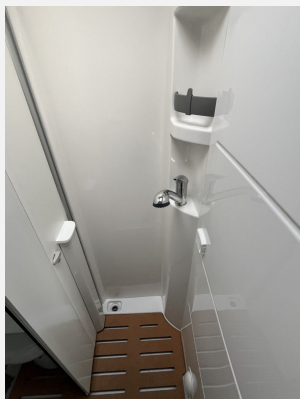

DÜRRWANG-MÖRLEIN

HYMER-CENTER-DORTMUND

Ausstattung

- Lichtsensor
 - Abstandsassistent, Radio, Radio DAB, WC
- Irrtümer und Änderungen vorbehalten

Bilder

DÜRRWANG-MÖRLEIN

HYMER-CENTER-DORTMUND

DÜRRWANG-MÖRLEIN