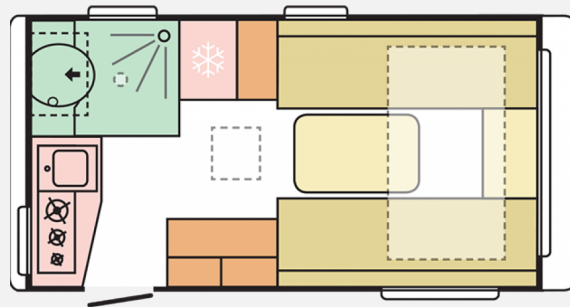

Exposé

Adria Action 391 LH Sport

24.790,- €

MwSt. ausweisbar

Fahrzeug

Grundriss

Technische Daten

Modell-/Baujahr	2025
Anzahl der Achsen	1
Anzahl Schlafplätze	3
Gesamtlänge	597 cm
Gesamtbreite	220 cm
Höhe	255 cm
Innenhöhe	195 cm
Aufbaulänge	431 cm
Masse in fahrber. Zustand	1131 kg
techn. zul. Gesamtmasse	1300 kg
Zuladung	169 kg
Infrastruktur	Küche WC
Liegeflächen	Bug (200x65) Bug (200x65) Bug (180x65)
Heizung	Truma S 3004
Kühlschrankvolumen	140 l
Wasservorrat	40 l
Abwassertankvolumen	20 l
Polster	Stoff Brunello Black
Farbe	grau

Beschreibung

- Paket SPORT (Semi-Offroad-Fahrgestelle mit erhöhter Bodenfreiheit, 16 Zoll Leichtmetallfelgen (2 Stück, statt Stahl), Außenhöhe +10cm)
- Fußboden-Temperierung elektrisch
- Vorbereitung für Heckträger Thule
- TÜV, Brief und Transport
- Listenpreis: 25.674,-€