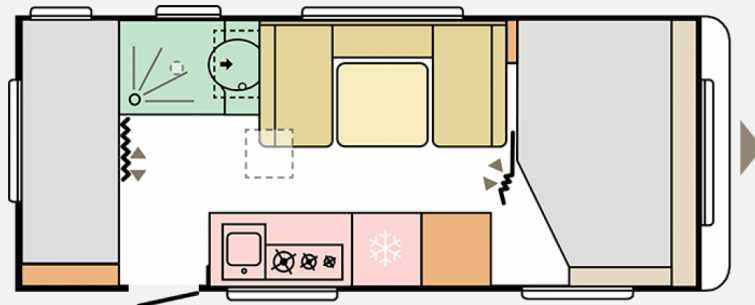

Exposé

Adria Altea 542 PK

26.590,- €

MwSt. ausweisbar

Fahrzeug

Grundriss

Technische Daten

Modell-/Baujahr	2025
Anzahl der Achsen	1
Anzahl Schlafplätze	6
Gesamtlänge	740 cm
Gesamtbreite	230 cm
Höhe	259 cm
Innenhöhe	195 cm
Umlaufmaß	995 cm
Aufbaulänge	612 cm
Masse in fahrber. Zustand	1372 kg
techn. zul. Gesamtmasse	1700 kg
Zuladung	328 kg
Infrastruktur	Küche WC
Liegeflächen	Bug (210x135-95) Seite (195x100) Etagenbett (2x 195x75)
Heizung	S 3400
Kühlschrankvolumen	165 l
Wasservorrat	50 l
Abwassertankvolumen	20 l
Polster	Stoff Amber
Farbe	weiß
	Mittelsitzgruppe
	Doppel-/franz. Bett, Etagenbett