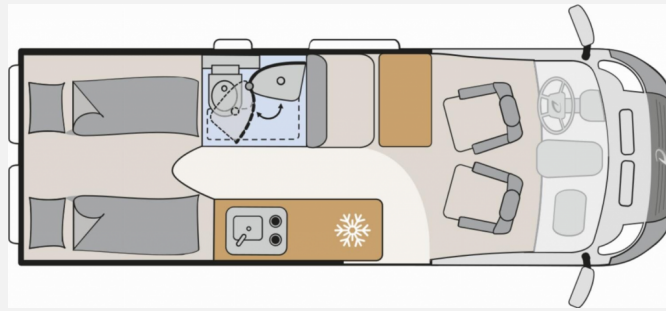

Exposé

Dethleffs Globetrail 640 ES Fiat

75.222,- €

MwSt. ausweisbar

Fahrzeug

Grundriss

Technische Daten

Modell-/Baujahr	2025
Anzahl der Achsen	2
Leistung	132 KW / 180 PS
Umweltplakette	grün
Schadstoffklasse/-norm	Euro 6e
Basisfahrzeug	Fiat Ducato
Motordetails	Multijet 3
Getriebe	Automatik
Antriebsart	Frontantrieb
Anzahl Schlafplätze	2
Gesamtlänge	636 cm
Gesamtbreite	205 cm
Höhe	265 cm
Innenhöhe	189 cm
Aufbauart	Campervan
Masse in fahrber. Zustand	3143 kg
techn. zul. Gesamtmasse	3500 kg
Zuladung	357 kg
Infrastruktur	WC
Liegeflächen	Einzelbett (195/179x197)
Sitze mit Gurt	4
Radstand	404 cm
Kraftstoff	Diesel
Heizung	Combi 4
Kühlschrankvolumen	84 l
Gefriervolumen	6 l
Wasservorrat	100 l
Abwassertankvolumen	60 l
Polster	Camino
Farbe	grau
	Seitensitzgruppe
	Einzelbett