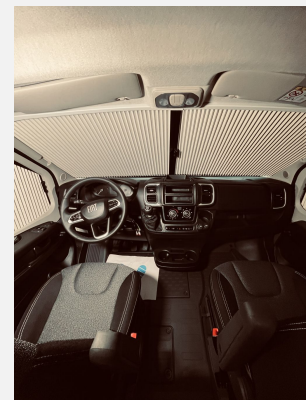

- Dachluke mit integriertem Insektenschutzrollo, Festwaschbecken, Großzügige Abstellflächen, Kassettentoilette C 223, Versenkte LED-Spots im Badezimmer
- Wohnwelt Schwarz
- Chassisfarbe Weiß

Angaben ohne Gewähr, Irrtum und Änderungen vorbehalten

Bilder