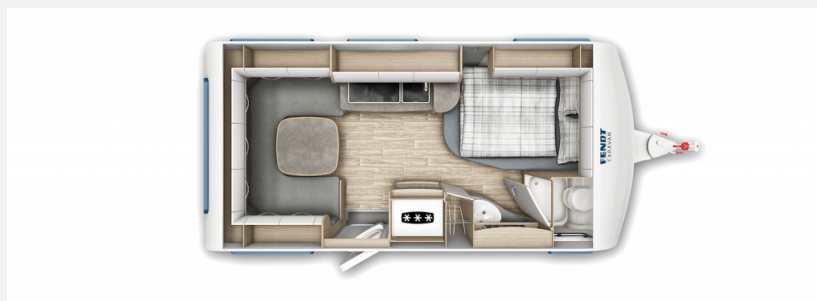

Exposé

Fendt Bianco Activ 445 SFB

30.284,- €

MwSt. ausweisbar

Fahrzeug

Grundriss

Technische Daten

Modell-/Baujahr	2025
Anzahl Schlafplätze	4
Gesamtlänge	677 cm
Gesamtbreite	232 cm
Höhe	266 cm
Innenhöhe	198 cm
Umlaufmaß	934 cm
Aufbaulänge	562 cm
Masse in fahrber. Zustand	1291 kg
techn. zul. Gesamtmasse	1700 kg
Infrastruktur	WC
Liegeflächen	Bug (140x210) Heck (137/133x210)
Heizung	Truma Combi 4
Kühlschrankvolumen	133 l
Gefriervolumen	3 l
Wasservorrat	24 l

Beschreibung

- Auflastung 1700 kg
 - Fliegenschutztüre
 - incl. Truma Combi Heizung (Serie)
 - incl. Fracht, Tüv und Brief
 - erfragen Sie unseren Hauspreis
- Irrtümer und Änderungen vorbehalten

Ausstattung