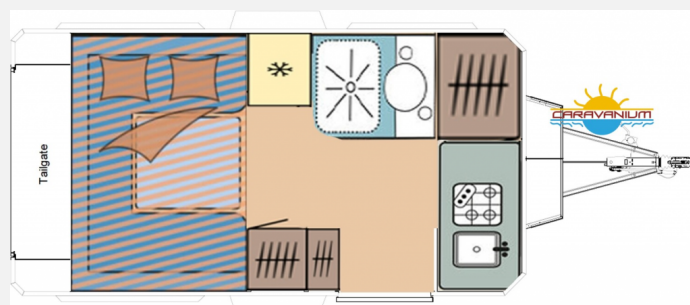

Exposé

Camppass CR 550i*AUTARK*TOP*

42.551,- €

MwSt. ausweisbar

Fahrzeug

Grundriss

Technische Daten

Modell-/Baujahr	2025
Anzahl der Achsen	1
Anzahl Schlafplätze	2
Gesamtlänge	552 cm
Gesamtbreite	225 cm
Höhe	265 cm
Innenhöhe	193 cm
Aufbaulänge	304 cm
techn. zul. Gesamtmasse	1800 kg
Infrastruktur	WC
Liegeflächen	double_couch (203x135) bunk_bed (203x70)
Farbe	weiß
	Doppel-/franz. Bett, Etagenbett

Beschreibung

- Camppass Kombi (Diesel)
- Energiepaket (1) erneuerbar (100A Lithium/JEL Akku (100A kann zusätzlich installiert werden), 30 A/h MPPT 20 A/h Ladegerät/200W - Solarpanel (200W kann extern zusätzlich installiert werden), 1000W Reiner Sinus-Wechselrichter (kann auf 2000W aufgerüstet werden))
- Wechselrichter (2000W)
- Fahrradträger Excellent (Black)
- Thetford Kühlschrank 90 L
- Tablet
- Porta-Potti (tragbare Toilette)
- Zweite Küche (Indoorkitchen)