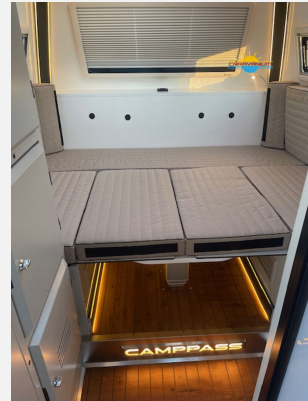

Verkäufer

Caravanium Reisemobile GmbH
Herr Bülent Yenice
Heinrich-Lanz-Straße 3
69190 Walldorf

☎ +49 6227 65 310 65

✉ byenice@caravanium.de