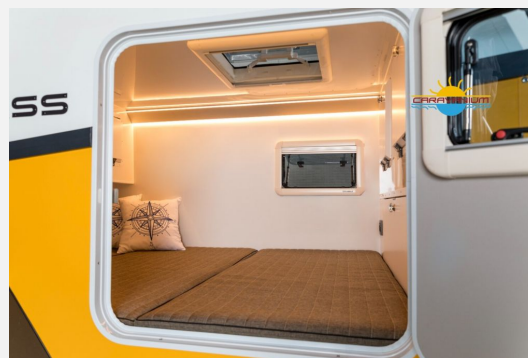

Beschreibung

- Preis ab Werk (Österreich/Krems)
- zzgl. TÜV/Brief/Zulassungsdokumente
- Bilder dienen lediglich der Illustration und können Sonderausstattungen zeigen.
- Für eine Beratung und Besichtigung vereinbaren Sie bitte einen Termin.
- www.camppass.at für weitere Informationen

Ausstattung

Bilder