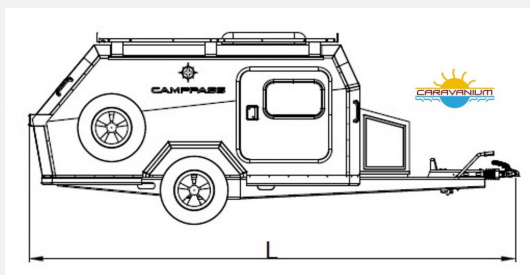

Beschreibung

- Preis ab Werk (Österreich/Krems)
- zzgl. TÜV/Brief/Zulassungsdokumente
- Bilder dienen lediglich der Illustration und können Sonderausstattungen zeigen.
- Für eine Beratung und Besichtigung vereinbaren Sie bitte einen Termin.
- www.camppass.at für weitere Informationen

Ausstattung

Bilder