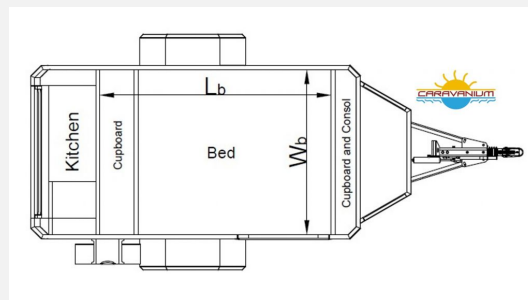

Beschreibung

- Preis ab Werk (Österreich/Krems)
- zzgl. TÜV/Brief/Zulassungsdokumente
- Bilder dienen lediglich der Illustration und können Sonderausstattungen zeigen.
- Für eine Beratung und Besichtigung vereinbaren Sie bitte einen Termin.
- www.camppass.at für weitere Informationen

Ausstattung

Bilder