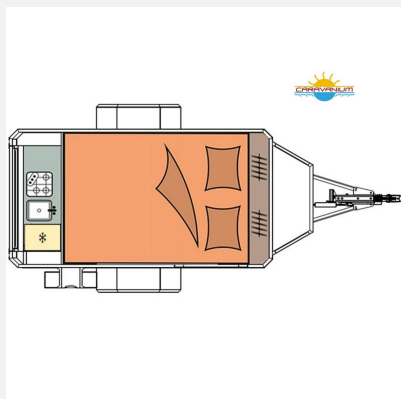

Beschreibung

- Preis ab Werk (Österreich/Krems)
- zzgl. TÜV/Brief/Zulassungsdokumente
- Bilder dienen lediglich der Illustration und können Sonderausstattungen zeigen.
- Für eine Beratung und Besichtigung vereinbaren Sie bitte einen Termin.
- www.camppass.at für weitere Informationen

Ausstattung

Bilder