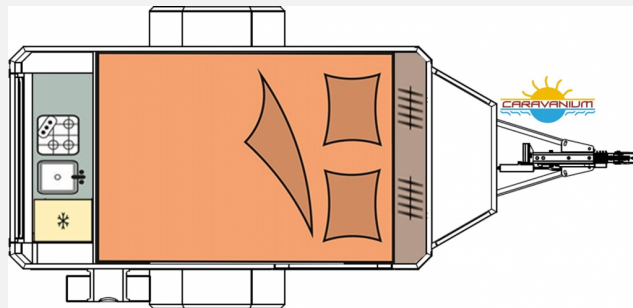

## Technische Daten

<b>Modell-/Baujahr</b>	2025
<b>Anzahl der Achsen</b>	1
<b>Anzahl Schlafplätze</b>	2
<b>Gesamtlänge</b>	430 cm
<b>Gesamtbreite</b>	213 cm
<b>Höhe</b>	165 cm
<b>Innenhöhe</b>	110 cm
<b>Aufbaulänge</b>	304 cm
<b>techn. zul. Gesamtmasse</b>	750 kg
<b>Infrastruktur</b>	WC
<b>Farbe</b>	weiß