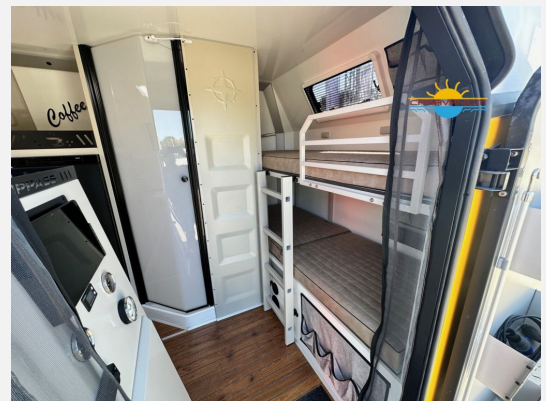

Beschreibung

- Tablet
- Truma - Rangierhilfe/Smart M
- Truma Saphire ? Klimaanlage
- Antischlingerkupplung
- Stadtwasseranschluss/City Water
- Porta Potti 565P Kassetten-Toilette
- Thetford 90L Kühlschrank
- Einstiegsstufe Manuel
- Fliegengitter/Fly screen
- Big Foot Stützen
- Fiamma F45s Markise
- Camppass Energiepaket 2 - 200Ah Batterie /375W Panel/15 AH MPTT/1000 Inverter
- Camppass Kombi (Diesel) + Kraftstofftank

Ausstattung

- Pakete (Autark-Paket)
- elektr. Rangierhilfe, Antischlingerkupplung
- GFK-Dach, Markise
- Kompressor-Kühlschrank, 3-Flammkocher
- Solaranlage
- Wechselrichter

Bilder

Verkäufer

Caravanium Reisemobile GmbH
Herr Bülent Yenice
Heinrich-Lanz-Straße 3
69190 Walldorf