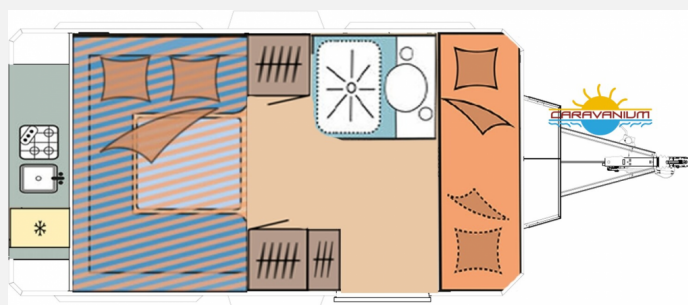

Exposé

Camppass CR 550 *EXTREME

40.990,- €

MwSt. ausweisbar

Fahrzeug

Grundriss

Technische Daten

| | |
|--------------------------------|---|
| Modell-/Baujahr | 2024 |
| Anzahl der Achsen | 1 |
| Anzahl Schlafplätze | 4 |
| Gesamtlänge | 552 cm |
| Gesamtbreite | 225 cm |
| Höhe | 265 cm |
| Innenhöhe | 193 cm |
| Aufbaulänge | 304 cm |
| techn. zul. Gesamtmasse | 1500 kg |
| Infrastruktur | WC |
| Liegeflächen | double_couch (203x135) bunk_bed (203x70) |
| Farbe | orange |
| | Doppel-/franz. Bett, Etagenbett |

Beschreibung

- Tablet
- Truma - Rangierhilfe/Smart M
- Truma Saphire ? Klimaanlage
- Antischlingerkupplung
- Stadtwasseranschluss/City Water
- Porta Potti 565P Kassetten-Toilette
- Thetford 90L Kühlschrank
- Einstiegsstufe Manuel
- Fliegengitter/Fly screen
- Big Foot Stützen
- Fiamma F45s Markise
- Camppass Energiepaket 2 - 200Ah Batterie /375W Panel/15 AH MPTT/1000 Inverter
- Camppass Kombi (Diesel) + Kraftstofftank