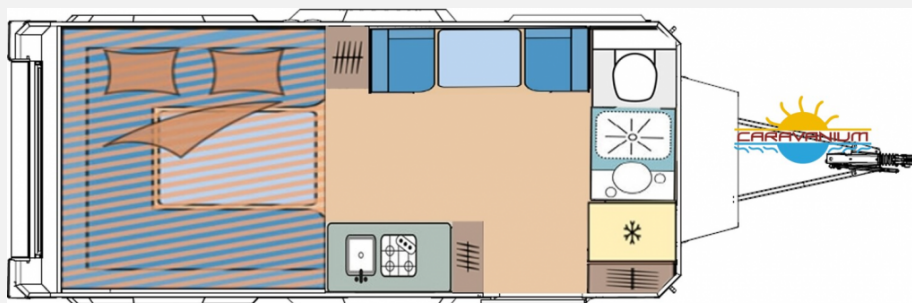

Exposé

Camppass CR 650

47.990,- €

MwSt. ausweisbar

Fahrzeug

Grundriss

Technische Daten

Modell-/Baujahr	2024
Anzahl der Achsen	1
Anzahl Schlafplätze	4
Gesamtlänge	696 cm
Gesamtbreite	225 cm
Höhe	265 cm
Innenhöhe	193 cm
Aufbaulänge	304 cm
techn. zul. Gesamtmasse	1800 kg
Infrastruktur	WC
Liegeflächen	double_couch (203x140) bunk_bed (203x70)
Farbe	weiß
	Doppel-/franz. Bett, Etagenbett

Beschreibung

- Truma Saphire ? Klimaanlage/AC
- Antischlingerkupplung
- Anti Schlupf Regelung/anti-slip System
- Camppass Energiepaket 2 - 200Ah Batterie pack/375W Panel/15 AH MPTT
- Camppass Kombi (Diesel) + Kraftstofftank
- Stadtwasseranschluss/City Water
- Thetford 138L Kühlschrank
- Kassettentoilette