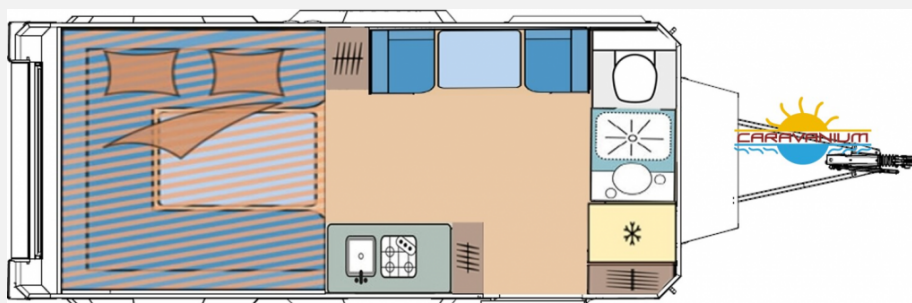

Exposé

Camppass CR 650 Autark/Mover

47.990,- €

MwSt. ausweisbar

Fahrzeug

Grundriss

Technische Daten

Modell-/Baujahr	2024
Anzahl der Achsen	1
Anzahl Schlafplätze	4
Gesamtlänge	696 cm
Gesamtbreite	225 cm
Höhe	265 cm
Innenhöhe	193 cm
Aufbaulänge	304 cm
techn. zul. Gesamtmasse	1800 kg
Infrastruktur	WC
Liegeflächen	double_couch (203x140) bunk_bed (203x70)
Farbe	weiß
	Doppel-/franz. Bett, Etagenbett

Beschreibung

- Truma Saphire ? Klimaanlage/AC
- Antischlingerkupplung
- Anti Schlupf Regelung/anti-slip System
- Camppass Energiepaket 2 - 200Ah Batterie pack/375W Panel/15 AH MPTT
- Camppass Kombi (Diesel) + Kraftstofftank
- Stadtwasseranschluss/City Water
- Thetford 138L Kühlschrank
- Kassettentoilette