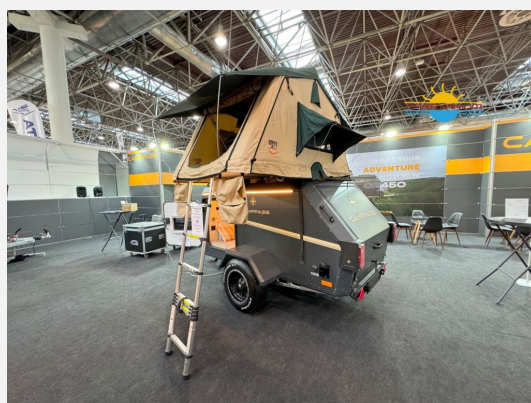

Exposé

Campass CR 400 \*Darkness \*Dachzelt

17.900,- €

MwSt. ausweisbar

Fahrzeug

## Technische Daten

<b>Modell-/Baujahr</b>	2024
<b>Anzahl Schlafplätze</b>	2
<b>Gesamtlänge</b>	430 cm
<b>Gesamtbreite</b>	213 cm
<b>Höhe</b>	165 cm
<b>techn. zul. Gesamtmasse</b>	750 kg
<b>Kühlschrankvolumen</b>	45 l
<b>Farbe</b>	schwarz
	Doppel-/franz. Bett, Aufstelldach (Doppelbett)

## Beschreibung

- Dachzelt GIPSY geeignet für CR400
- Kühlbox 12V/ 45 ltr.
- Antischlingerkupplung AI-Ko

## Bilder