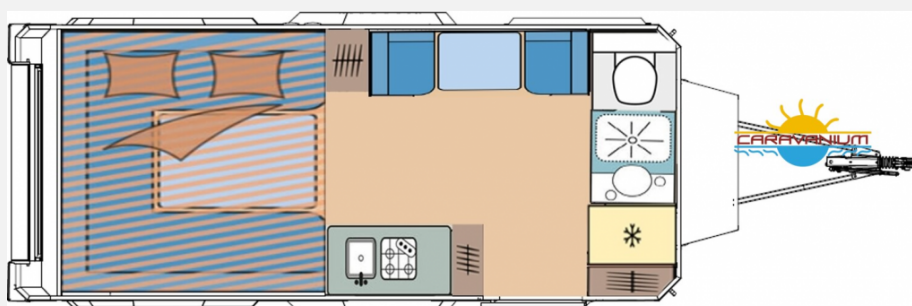

## Camppass CR 650

54.900,- €

MwSt. ausweisbar

Fahrzeug

Grundriss

**Technische Daten**

<b>Modell-/Baujahr</b>	2025
<b>Anzahl der Achsen</b>	1
<b>Anzahl Schlafplätze</b>	4
<b>Gesamtlänge</b>	696 cm
<b>Gesamtbreite</b>	225 cm
<b>Höhe</b>	265 cm
<b>Innenhöhe</b>	193 cm
<b>Aufbaulänge</b>	304 cm
<b>techn. zul. Gesamtmasse</b>	1800 kg
<b>Zuladung</b>	1798 kg
<b>Infrastruktur</b>	WC
<b>Liegeflächen</b>	double_couch (203x140) bunk_bed (203x70)
<b>Kühlschrankschrankvolumen</b>	138 l
<b>Farbe</b>	weiß
	Doppel-/franz. Bett, Etagenbett

## Beschreibung

- Enduro Fahrwerk - NEUHEIT
- Tablet
- Alko - Mammut S25 ENDURO Rangierhilfe
- Thule 6300 Markise - 4,0 m
- Camppass Energiepaket 2 (200Ah Battery-pack/375W Solarpanel/15 AH MPTT/Ladegerät/1000 W Inverter (Umwandler))
- Antischlingerkupplung (Alko - Antischlingerkupplung/ Caravan Stabilisierung)
- Big-Foot Stützen
- Fliegentüre
- Cassetten-WC
- Zelt für Außendusche
- Camppass Kombi (Diesel) + Kraftstofftank
- Thetford 138 liter - Kühlschrank / Kompressor
- Einstiegsstufe Manuel (Single Step V10)
- Stadtwasser-Anschluss (Citywater)