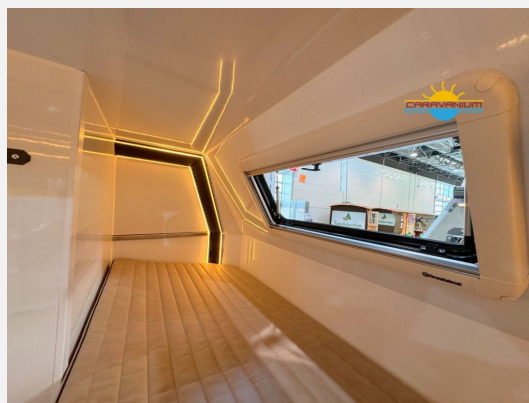

## Beschreibung

- Enduro Fahrwerk - NEUHEIT
- Tablet
- Alko - Mammut S25 ENDURO Rangierhilfe
- Thule 6300 Markise - 4,0 m
- Camppass Energiepaket 2 (200Ah Battery-pack/375W Solarpanel/15 AH MPTT/Ladegerät/1000 W Inverter (Umwandler))
- Antischlingerkupplung (Alko - Antischlingerkupplung/ Caravan Stabilisierung)
- Big-Foot Stützen
- Fliegentüre
- Cassetten-WC
- Zelt für Außendusche
- Camppass Kombi (Diesel) + Kraftstofftank
- Thetford 138 liter - Kühlschrank / Kompressor
- Einstiegsstufe Manuel (Single Step V10)
- Stadtwasser-Anschluss (Citywater)

## Bilder