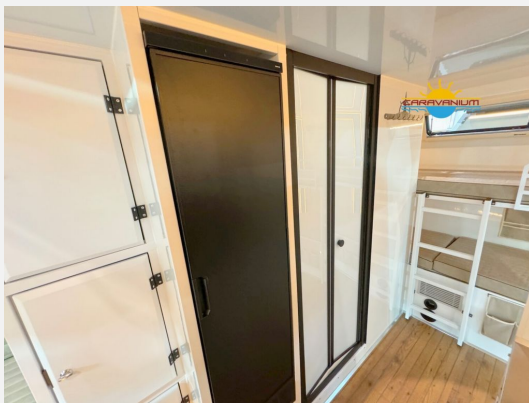

## Camppass CR 650

54.900,- €

MwSt. ausweisbar

Fahrzeug

Grundriss

**Technische Daten**

<b>Modell-/Baujahr</b>	2025
<b>Anzahl der Achsen</b>	1
<b>Anzahl Schlafplätze</b>	4
<b>Gesamtlänge</b>	696 cm
<b>Gesamtbreite</b>	225 cm
<b>Höhe</b>	265 cm
<b>Innenhöhe</b>	193 cm
<b>Aufbaulänge</b>	304 cm
<b>techn. zul. Gesamtmasse</b>	1800 kg
<b>Zuladung</b>	1798 kg
<b>Infrastruktur</b>	WC
<b>Liegeflächen</b>	double_couch (203x140) bunk_bed (203x70)
<b>Kühlschrankschrankvolumen</b>	138 l
<b>Farbe</b>	weiß
	Doppel-/franz. Bett, Etagenbett

## Bilder