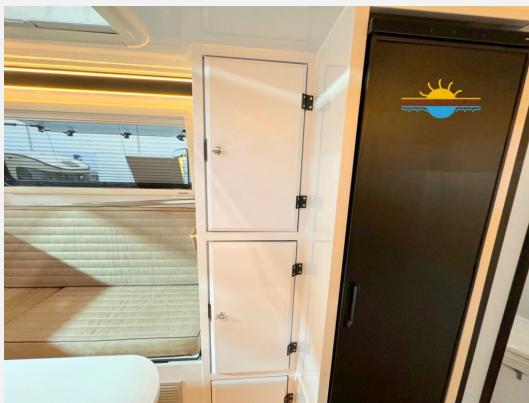

## Beschreibung

- Enduro Fahrwerk - NEUHEIT
- Tablet
- Alko - Mammut S25 ENDURO Rangierhilfe
- Thule 6300 Markise - 4,0 m
- Camppass Energiepaket 2 (200Ah Battery-pack/375W Solarpanel/15 AH MPTT/Ladegerät/1000 W Inverter (Umwandler))
- Antischlingerkupplung (Alko - Antischlingerkupplung/ Caravan Stabilisierung)
- Big-Foot Stützen
- Fliegentüre
- Cassetten-WC
- Zelt für Außendusche
- Camppass Kombi (Diesel) + Kraftstofftank
- Thetford 138 liter - Kühlschrank / Kompressor
- Einstiegsstufe Manuel (Single Step V10)
- Stadtwasser-Anschluss (Citywater)

## Bilder