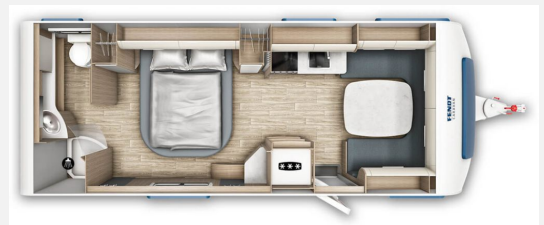

Beschreibung

1. Gewichtserhöhung 2.500 kg
   - Stoffausführung Valencia
   - Universal-Vorzeltsteckdose (230V/12V/TV)
   - ATC 2.0 Trailer Control (AL-KO) mit Einbau
   - Diebstahlsicherung Fullstop mechanisch
   - Ausstellfenster ThermoBlack
   - Deko-Paket TREND (Deko-Paket TREND (2 Filzkörbchen, 4 Kissen, Tischset 2?teilig, Silwy-Feinkost-Magnetgläser))
   - Stabilformstützen verzinkt mit Big?Foot (AL-KO)
   - Design-Elemente MJ 25 (Klappen, Griffe usw.)
2. Irrtümer und Änderungen vorbehalten

Ausstattung

Irrtümer und Änderungen vorbehalten

Bilder