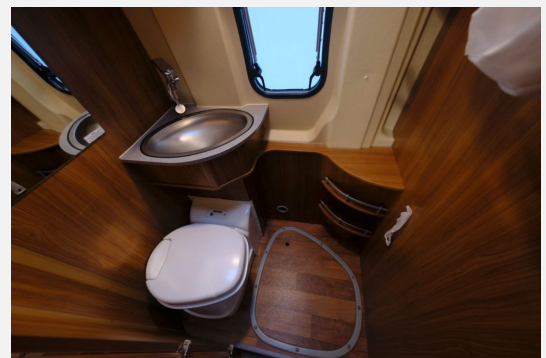

Wir kaufen Ihr Wohnmobil und Ihren Wohnwagen!

Einfach anrufen unter **0800 - 186 00 00** (kostenlos) oder direkt online unser Formular ausfüllen.

Von echten Champions empfohlen.
www.ankaufwohnmobile.de

**Wir kaufen auch
ihr Wohnmobil**

0800 - 186 00 00 (kostenlos)
www.wohnmobilpark.com

Verkäufer

Wohnmobilpark GmbH
Herr Frank Bungert
Vogelsbitze 3-9
53604 Bad Honnef

☎ 02224 9010061

✉ webmaster@wohnmobilpark.com