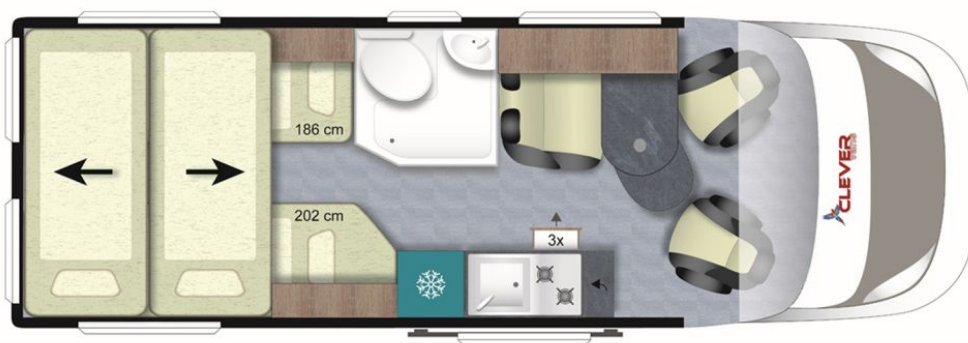

Exposé

Clever VAN FLEX

62.990,- €

MwSt. ausweisbar

Fahrzeug

Technische Daten

Modell-/Baujahr	2023
Leistung	103 KW / 140 PS
Basisfahrzeug	Fiat 35 Maxi L5H3 Mjet 2,2/140 PS AT
Motordetails	Anzahl Zylinder: 4 Hubraum: 2198 Kraftstoff: Diesel
Anzahl Schlafplätze	4
Gesamtlänge	636 cm
Gesamtbreite	205 cm
Höhe	284 cm
Aufbauart	Campervan
techn. zul. Gesamtmasse	3500 kg
Zuladung	3500 kg
Sitze mit Gurt	4
Kraftstoff	Diesel
Polster	Sitzbezug Schwarz/Rot gepunktet
	Einzelbett

Beschreibung

****Van Flex Kids****
 — **** *Listenpreis ° 72.820,- Sie sparen jetzt ° 9.830,-!***
 — ****-Serienausstattung Flex****
****-Weiß****
****-Sitzbezug Schwarz/Rot gepunktet****
****-Nebelscheinwerfer****
****-Seitz D Lux Rahmenfenster ausstellbar HL****
****-Seitz D Lux Rahmenfenster ausstellbar HR****
****-Truma C6 Diesel + Elektro****
****-2 x Lampe zusätzlich bei Bett****
****-2 Schwanenhalsleuchten beim Bett****
****-3er-Satz Steckdosen (USB. 12V. 220V) hinten über Bett links****
****-3er-Satz Steckdosen (USB. 12V. 220V) hinten über Bett rechts****
****-Frachtgebühren/Zulassungsdokumente/Abnahmeinspektion****
****-Ausbau Flex Kids****
 — ****Alle Angaben ohne Gewähr. Auch kann eine Preisauszeichnung nicht als Vertragsbestandteil deklariert werden.****
 — Gerne nehmen wir Ihr Fahrzeug in Zahlung und erstellen Ihnen ein entsprechendes Angebot.
 Finanzierung möglich.
 Irrtümer und Änderungen vorbehalten