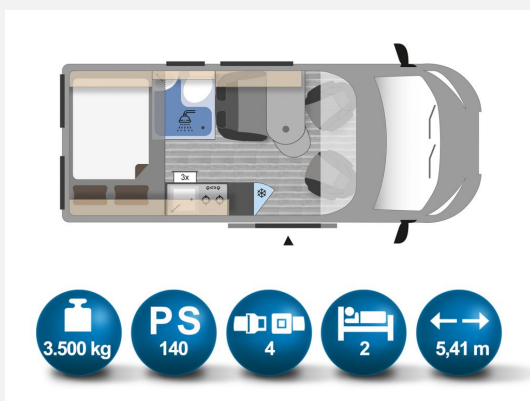

Frachtgebühren/Zulassungsdokumente/Abnahmeinspektion
—**Alle Angaben ohne Gewähr. Auch kann eine Preisauszeichnung nicht als Vertragsbestandteil deklariert werden. Bitte prüfen Sie die für Sie relevanten Angaben vor Kauf mit dem Verkäufer.**
—Gerne nehmen wir Ihr Fahrzeug in Zahlung und erstellen Ihnen ein entsprechendes Angebot.
Finanzierung möglich.

Irrtümer und Änderungen vorbehalten

Ausstattung

Irrtümer und Änderungen vorbehalten

Bilder