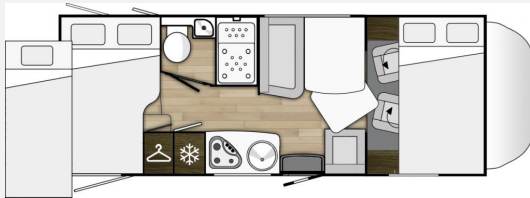

Beschreibung

FMO-Messe-Aktionspreis

- Sport 340 Essential
- ACHTUNG Modell 2024!!!

Ausstattung und Preise können sich ändern! Voraussichtlich Peugeot Fahrgestell!

- Fracht/KBA/Gasabnahme/Bordbatterie
- Pack up

Markise, Solar 150W, Rückfahr sensoren, TV 20" mit DVB-T Antenne, Panoramadach im Fahrerhaus, Sicherheitstür mit Fenster

- Fahrradhalter Heck
- Vollautomatische SAT-Anlage mit TFT Halterung und TFT
- Radio mit Lautsprechern

Ein freibleibendes Angebot. Irrtümer und Änderungen vorbehalten. Gewichte in Serienausstattung.

Ausstattung

- Dusche separat
- Einparkhilfe

Ein freibleibendes Angebot. Irrtümer und Änderungen vorbehalten. Gewichte in Serienausstattung.

Bilder

UNNEWEHR.COM | SEIT 1907

Verkäufer

Unnewehr GmbH & Co.KG
Herr Maximilian Wiemann
Lengericher Landstr. 11
49078 Osnabrück

☎ 0541 4405520

☎ 0541 443359

✉ maximilian.wiemann@unnewehr.com