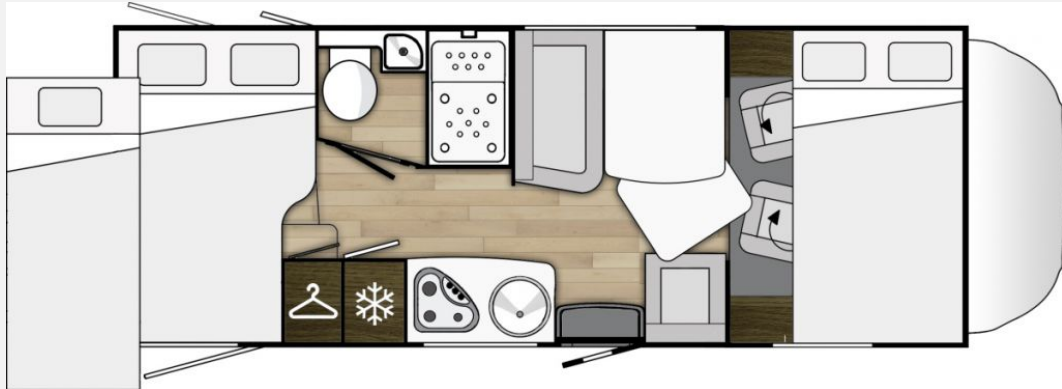

Exposé

Benimar Sport 340

62.950,- €

MwSt. ausweisbar

Fahrzeug

Technische Daten

Modell-/Baujahr	2024
Erstzulassung	10.04.2024
TÜV	04/2025
Anzahl der Achsen	2.00
Leistung	103.00 KW / 140.00 PS
km Stand	16094 km
Umweltplakette	grün
Schadstoffklasse/-norm	keine
Basisfahrzeug	PEUGEOT
Motordetails	Motor: Diesel Frontantrieb Schaltgetriebe
Getriebe	Schaltgetriebe
Antriebsart	Frontantrieb
Anzahl Schlafplätze	5
Gesamtlänge	673.00 cm
Gesamtbreite	230.00 cm
Höhe	308.00 cm
Aufbauart	Alkoven
Masse in fahrber. Zustand	2974.00 kg
techn. zul. Gesamtmasse	3500.00 kg
Zuladung	526.00 kg
Infrastruktur	WC
Sitze mit Gurt	5
Kraftstoff	Diesel
Polster	Serie
	Seitensitzgruppe
	Doppel-/franz. Bett

Beschreibung

FMO-Messe-Aktionspreis

- * Sport 340 Essential
- * ACHTUNG Modell 2024!!!

Ausstattung und Preise können sich ändern! Voraussichtlich Peugeot Fahrgestell!

- * Fracht/KBA/Gasabnahme/Bordbatterie
- * Pack up

Markise, Solar 150W, Rückfahr sensoren, TV 20" mit DVB-T Antenne, Panoramadach im Fahrerhaus, Sicherheitstür mit Fenster

- * Fahrradhalter Heck
- * Vollautomatische SAT-Anlage mit TFT Halterung und TFT
- * Radio mit Lautsprechern