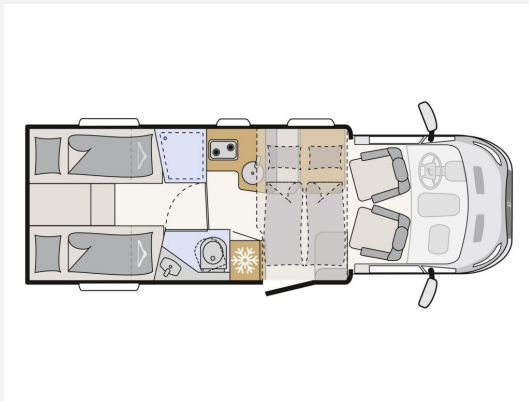

Verkäufer

Glück Freizeit GmbH
Herr Siegfried Weber
Ohmstraße 16
85254 Sulzemoos

☎ 08135-937155

FAX 08135-937151

✉ siegfried.weber@glueck-freizeitmarkt.de