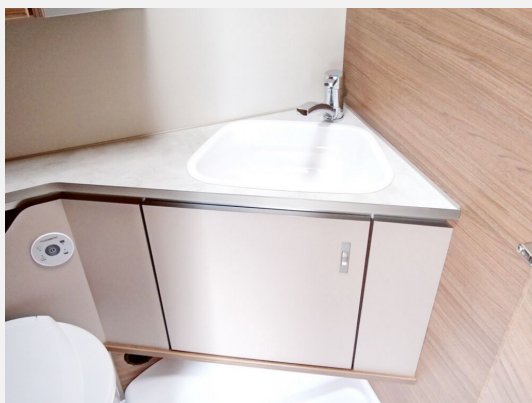

Ausstattung

- Antischlingerkupplung
- GFK-Dach
- 3-Flammkocher
- WC, Bettverbreiterung

Bilder

**Verkäufer**

Rikis Wohnmobile  
Ihr Team von Rikis Wohnmobile  
Ketzerweg 3  
67105 Schifferstadt

☎ 06235/4490120