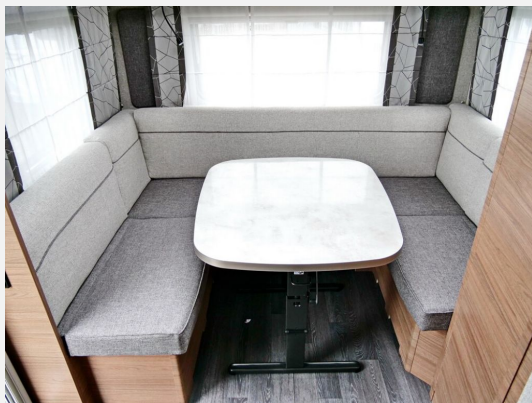

Ausstattung

- Antischlingerkupplung
- GFK-Dach
- 3-Flammkocher
- WC, Bettverbreiterung

Bilder

**Verkäufer**

Rikis Wohnmobile  
Ihr Team von Rikis Wohnmobile  
Ketzerweg 3  
67105 Schifferstadt

☎ 06235/4490120