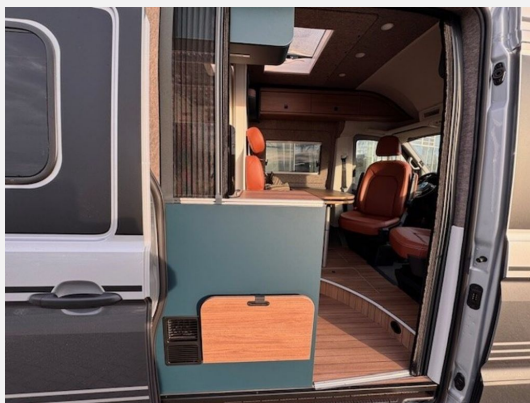

- Multifunktionslederlenkrad 3-Speichen beheizbar

- LED-High-Performance-Scheinwerfer

- Lederausstattung Dayton Cognac

Im Internet gemachte Angaben sind unverbindlich und stellen keine zugesicherten Eigenschaften dar.

Der Verkäufer haftet nicht für Irrtümer, Eingabefehler und Daten, Übermittlungsfehler. Änderungen und Zwischenverkauf vorbehalten.

www.duerrwang.de

Irrtümer und Änderungen vorbehalten

Ausstattung

- Lederlenkrad, Servolenkung, Tempomat, Multifunktionslenkrad, Zentralverriegelung, Rußpartikelfilter
- Markise
- Navigationssystem
- Sitzheizung, Radio, Radio DAB, WC

Irrtümer und Änderungen vorbehalten

Bilder