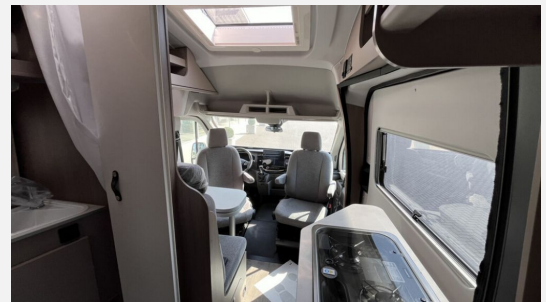

DÜRRWANG-MÖRLEIN

HYMER-CENTER-DORTMUND