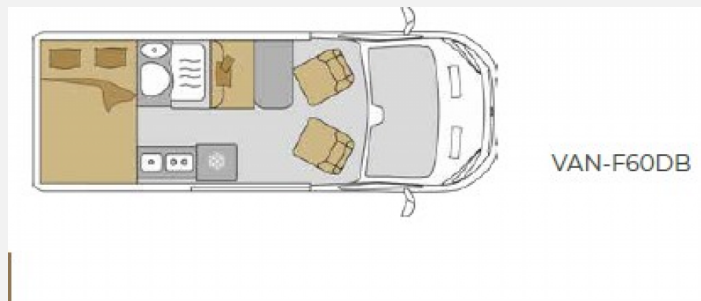

Exposé

Mooveo VAN F60DB Sonderrabatt Aktionswochen

69.990,- €

MwSt. ausweisbar

Fahrzeug

Grundriss

Technische Daten

Modell-/Baujahr	2024
Anzahl der Achsen	2
Leistung	125 KW / 170 PS
Umweltplakette	grün
Schadstoffklasse/-norm	Euro 6d-final
Basisfahrzeug	Ford Transit
Getriebe	Schaltgetriebe
Antriebsart	Frontantrieb
Anzahl Schlafplätze	3
Gesamtlänge	599 cm
Gesamtbreite	205 cm
Höhe	278 cm
Innenhöhe	200 cm
Aufbauart	Campervan
Leergewicht	2960 kg
techn. zul. Gesamtmasse	3500 kg
Zuladung	540 kg
Infrastruktur	Küche WC
Sitze mit Gurt	4
Kraftstoff	Diesel
Heizung	Truma C4 Diesel
Kühlschrankvolumen	90 l
Wasservorrat	110 l
Abwassertankvolumen	80 l
Batterie	95 AGM 2x Ah
Polster	Zweifarbige/Kunstleder
Steckdosen 230V	2
Steckdosen 12V	2
Steckdosen USB	5
Farbe	blau
	Doppelbett quer