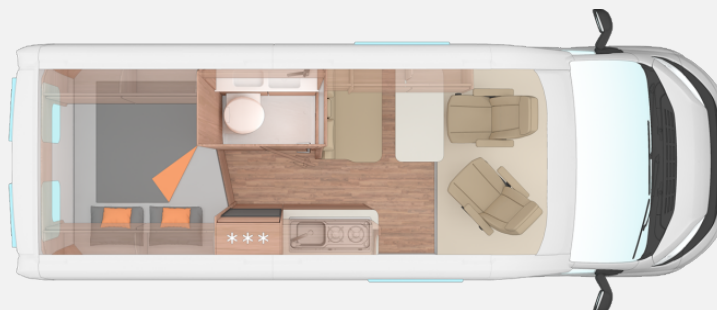

Exposé

Weinsberg CaraTour 600 MQ 4 x Pakete , usw.usw.

49.900,- €

MwSt. ausweisbar

Fahrzeug

Grundriss