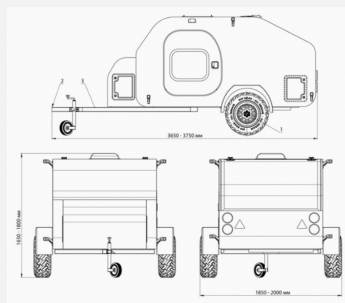

## Sonstige Camper X-Line

18.450,- €

MwSt. ausweisbar

Fahrzeug

Grundriss

Technische Daten

<b>Modell-/Baujahr</b>	2023
<b>Anzahl Schlafplätze</b>	2
<b>Gesamtlänge</b>	370 cm
<b>Gesamtbreite</b>	195 cm
<b>Höhe</b>	182 cm
<b>Masse in fahrber. Zustand</b>	1000 kg
<b>techn. zul. Gesamtmasse</b>	1050 kg
<b>Zuladung</b>	50 kg
<b>Polster</b>	Serie
	Doppel-/franz. Bett

## Beschreibung

- Wunschfarbe
- Staufach mit großer Öffnung nach vorn
- Ausfahrbare Stützfüße (mit Kurbel)
- Jalousie für die Dachluke
- Fenster in der Front
- 2 Lattenroste 200 x 70 cm
- Außentisch klappbar
- Einzelradaufhängung KNOTT