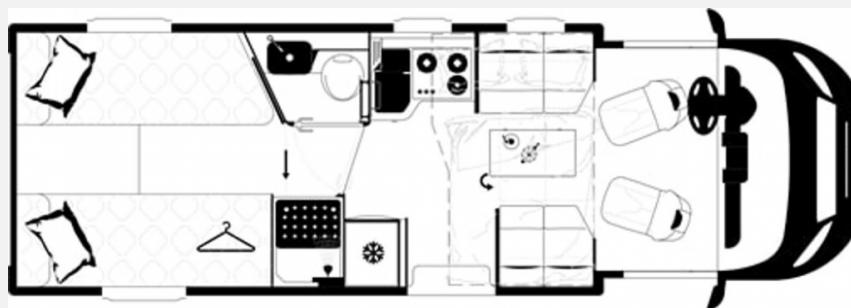

Exposé

Mobilvetta Krosser P86 B

105.625,- €

MwSt. ausweisbar

Fahrzeug

Grundriss

Technische Daten

Modell-/Baujahr	2025
verfügbar ab	31.01.2025
Leistung	132 KW / 180 PS
Basisfahrzeug	Fiat Ducato
Motordetails	2,2 MultiJet
Getriebe	Automatik
Anzahl Schlafplätze	4
Gesamtlänge	747 cm
Aufbauart	Teilintegriert
Masse in fahrber. Zustand	125 kg
techn. zul. Gesamtmasse	4400 kg
Zuladung	4275 kg
Sitze mit Gurt	4
Radstand	404 cm
Kraftstoff	Diesel
Heizung	Truma Combi 6 E
Kühlschrankvolumen	174.00 l
Wasservorrat	145 l
Abwassertankvolumen	135 l
Polster	Prestige
	Einzelbett, Alkoven/Hubbett