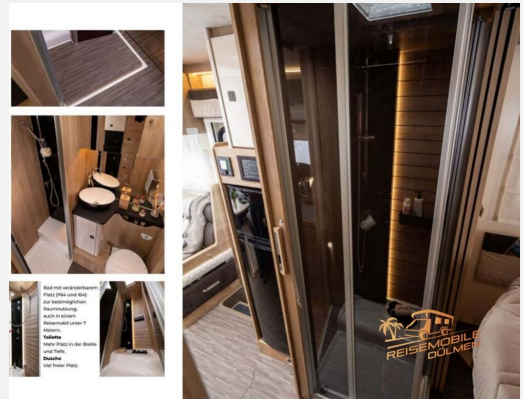

Ausstattung

- WC

Bilder

Verkäufer

Reisemobile Dülmen GmbH
Herr Eugen Boltov
Halterner Str. 144
48249 Dülmen

☎ 02594 7898563

✉ e.boltov@reisemobile-duelmen.de