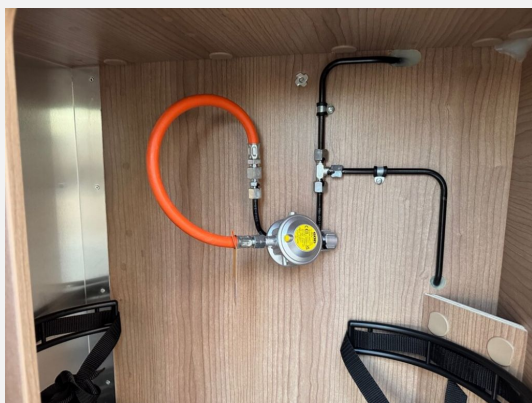

Verkäufer

Carthago Reisemobilbau GmbH
Werksverkauf Carthago-City
Carthago Ring 1
88326 Aulendorf

☎ +49 (0) 7525 / 9200 - 2000

FAX +49 (0) 7525 / 923 819 900

✉ werksverkauf@carthago.com