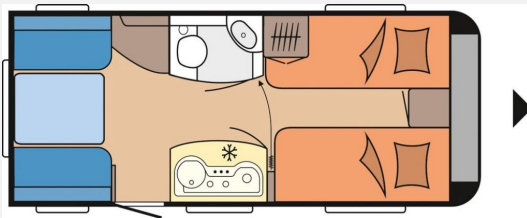

Beschreibung

- ID-Nr.: GW011-2152455
- SEHR SCHÖNER KLEINER WOHNWAGEN MIT EINZELBETTEN UND SEITENSITZGRUPPE!
- Schlingerkupplung, Deichselabdeckung, 2er Fahrradhalter, Serviceklappe vorne rechts, Radzierblenden, Aufbau-tür mit Fenster, Insektenschutztür, Combi-Rollos, Vorzeltleuchte, Big-Foots, großes Heki, TV-Halterung, 230V Umluftgebläse, Frischwassertank, 230V Warmwassertherme, Raumabtrennungsplisee, 2-Flammenkocher, Edelstahlspüle, Dachluke im Bad
- GEBRAUCHTFAHRZEUG! Trotz aller Mühe und Sorgfalt sind Fehler in dieser spezifischen Fahrzeugbeschreibung nicht ausgeschlossen. Die Beschreibung dient lediglich der allgemeinen Identifizierung des Wagens und stellt keinen Vertragsbestandteil im rechtlichen Sinne dar. Ausschlaggebend sind einzig und allein die Vereinbarungen im Kaufvertrag. Den genauen Ausstattungsumfang erhalten Sie von Ihrem Verkaufsberater vor Ort!
- SCHAUTAG: Samstags und Sonntags 11-16 Uhr! (Innenbesichtigung der Fahrzeuge möglich) -Sonntags: keine Beratung / kein Verkauf-

Irrtümer und Änderungen vorbehalten!

Ausstattung

- Antischlingerkupplung
- WC, Fahrradträger

Irrtümer und Änderungen vorbehalten!

Bilder

Verkäufer

SOMA Caravaning Center Bremen GmbH
Verkaufsteam
Carl-Benz-Str. 13
28237 Bremen

☎ 0421 47877790

☎ 0421-478777911

✉ shoppbremen@somacaravaning.de