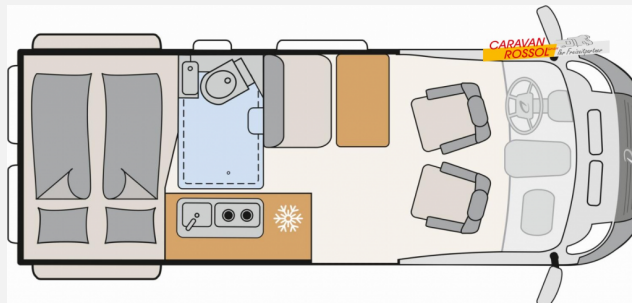

Exposé

Dethleffs Globetrail Performance 600 DR VW

81.900,- €

MwSt. ausweisbar

Fahrzeug

Grundriss

Technische Daten

Modell-/Baujahr	2024
Anzahl der Achsen	2
Leistung	130 KW / 177 PS
Umweltplakette	grün
Schadstoffklasse/-norm	Euro 6d-Temp
Basisfahrzeug	VW Crafter
Motordetails	2,0-l-TDI SCR
Getriebe	Automatik
Antriebsart	Frontantrieb
Anzahl Schlafplätze	2
Gesamtlänge	599 cm
Gesamtbreite	204 cm
Höhe	259 cm
Innenhöhe	189 cm
Aufbauart	Campervan
Masse in fahrber. Zustand	2936 kg
techn. zul. Gesamtmasse	3500 kg
Zuladung	564 kg
Infrastruktur	WC
Liegeflächen	double_couch (200x140)
Sitze mit Gurt	4
Radstand	364 cm
Kraftstoff	Diesel
Heizung	Truma Combi 6E
Polster	Scandi
Farbe	grau
	Seitensitzgruppe
	Doppel-/franz. Bett

Beschreibung

- LED-Hauptscheinwerfer mit LED-Tagfahrlicht
- Fahrerhaus Klimaanlage "Air Care Climatronic"
- Außenspiegel, elektrisch einstell-, beheiz- und anklappbar
- Verkehrszeichenerkennung
- Markteinführungspaket (VW Crafter Hochdach Trendline 177 (2,0 l / 177 PS / 130 kW) - 3.500 kg zul. Gesamtgewicht - Automatikgetriebe, Vorbereitung für Anhängervorrichtung (inkl. Gespannstabilisierung) mit Kabelsatz und Steuergerät, Fahrerassistenz-Paket 2, Licht-und-Sicht-Paket, Leichtmetallräder "Lismore" 6,5 J x 17, Silber, Navigationssystem "Discover Media", Indiumgrau Metallic)
- Gas-Elektroheizung Combi 6E
- Automatische Gasflaschenumschaltung inkl. Crash Sensor, EisEx und Gasfilter
- Winter Paket (Verbundglas-Frontscheibe in Wärmeschutzverglasung, beheizbar, Sitzheizung, links und rechts, getrennt regelbar, Beheizbare Scheibenwaschdüsen vorn und Waschwasserstandanzeige)