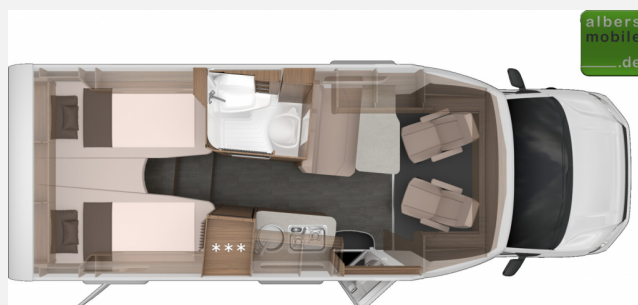

Exposé

Knaus Van TI 640 MEG VANSATION ACC LED Sat TV
2024 AT

78.990,- €

MwSt. ausweisbar

Fahrzeug

Grundriss

Technische Daten

Modell-/Baujahr	2024
Leistung	130 KW / 177 PS
Umweltplakette	grün
Schadstoffklasse/-norm	Euro 6d
Basisfahrzeug	VW Crafter
Getriebe	Automatik
Anzahl Schlafplätze	2
Gesamtlänge	689 cm
Gesamtbreite	220 cm
Höhe	282 cm
Innenhöhe	196 cm
Aufbauart	Teilintegriert
techn. zul. Gesamtmasse	4000 kg
Sitze mit Gurt	4
Kraftstoff	Diesel
Heizung	Heizung TRUMA Combi 6
Kühlschrankvolumen	142 l
Wasservorrat	95 l
Abwassertankvolumen	95 l
	Seitensitzgruppe
	Einzelbett

Das Reisemobil verfügt über folgende TOP-Ausstattung:

- VW Crafter mit 177 PS
- 8-Gang-Automatikgetriebe
- Ausstellfenster 70 x 40 cm links am Heck
- Rahmenfenster Seitz S7
- Aufbautür: Knaus Exklusiv
- Auflastung von 3.500kg auf 4.000 kg
- Panoramadachfenster 130 x 45 cm (Bug)
- Polster: Active Rock
- ISOFIX-System (1 Kindersitz)