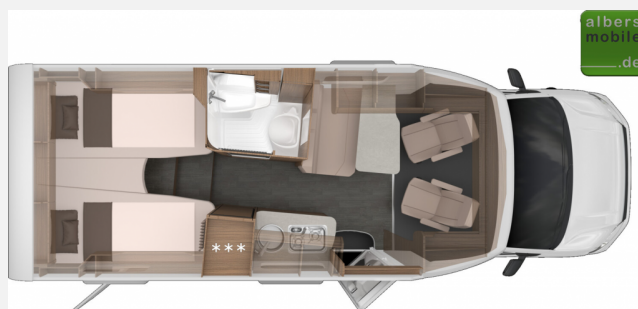

Exposé

Knaus Van TI 640 MEG VANSATION ACC LED Sat TV
2024 AT

78.990,- €

MwSt. ausweisbar

Fahrzeug

Grundriss

Technische Daten

Modell-/Baujahr	2024
Leistung	130 KW / 177 PS
Umweltplakette	grün
Schadstoffklasse/-norm	Euro 6d
Basisfahrzeug	VW Crafter
Getriebe	Automatik
Anzahl Schlafplätze	2
Gesamtlänge	689 cm
Gesamtbreite	220 cm
Höhe	282 cm
Innenhöhe	196 cm
Aufbauart	Teilintegriert
techn. zul. Gesamtmasse	4000 kg
Sitze mit Gurt	4
Kraftstoff	Diesel
Heizung	Heizung TRUMA Combi 6
Kühlschrankvolumen	142 l
Wasservorrat	95 l
Abwassertankvolumen	95 l
	Seitensitzgruppe
	Einzelbett

Das Reisemobil verfügt über folgende TOP-Ausstattung:

- VW Crafter mit 177 PS
- 8-Gang-Automatikgetriebe
- Ausstellfenster 70 x 40 cm links am Heck
- Rahmenfenster Seitz S7
- Aufbautür: Knaus Exklusiv
- Auflastung von 3.500kg auf 4.000 kg
- Panoramadachfenster 130 x 45 cm (Bug)
- Polster: Active Rock
- ISOFIX-System (1 Kindersitz)