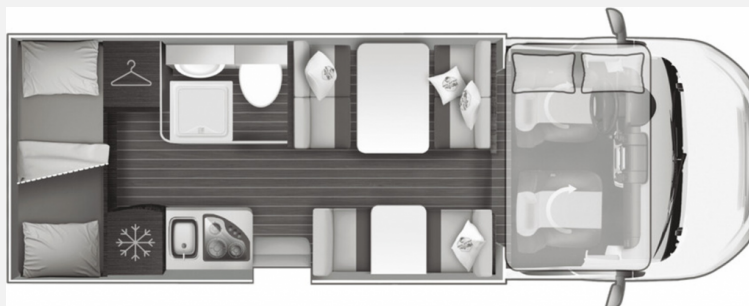

Exposé

Roller Team Kronos 277 M Automatik 7-Schlafplätze 2024

70.990,- €

MwSt. ausweisbar

Fahrzeug

Grundriss

Technische Daten

Modell-/Baujahr	2024
Leistung	114 KW / 155 PS
Umweltplakette	grün
Schadstoffklasse/-norm	Euro 6d
Basisfahrzeug	Ford Transit Custom
Getriebe	Automatik
Anzahl Schlafplätze	7
Gesamtlänge	699 cm
Gesamtbreite	235 cm
Höhe	320 cm
Innenhöhe	208 cm
Aufbauart	Alkoven
techn. zul. Gesamtmasse	3500 kg
Sitze mit Gurt	6
Kraftstoff	Diesel
Heizung	Truma Combi 4 Diesel
Kühlschrankvolumen	135 l
Wasservorrat	100 l
Abwassertankvolumen	120 l
Farbe	weiß
	Mittelsitzgruppe, Seitensitzgruppe
	Doppel-/franz. Bett, Etagenbett

Serienausstattung:

- Sechs zugelassene Sitzplätze
- Heckbett (cm): 215x80 & 215x80
- Dinettebett (cm): 186x125 - 160x65
- Alkovenbett (cm): 209x160
- Bettumbau in der Dinette
- Seit-Rahmenfenster
- Graue Außenwände
- USB Anschlüsse im Schlafraum
- 220 V Steckdose im Stauraum
- XL Aufbautür mit zwei Schließpunkten, Fenster und Zentralverriegelung
- Plissee Fliegengitter für Aufbautür
- Absorber-Kühlschrank (220 V, 12 V, Gas) mit zwei Türen, 135l
- 3-Flammen-Kochfeld
- CP-Plus