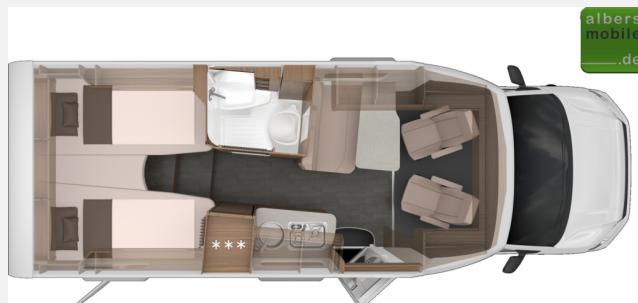

Exposé

Knaus Van TI 640 MEG VANSATION MAN TV 27" Navi

69.990,- €

MwSt. ausweisbar

Fahrzeug

Grundriss

Technische Daten

Modell-/Baujahr	2023
Leistung	103 KW / 140 PS
Umweltplakette	grün
Schadstoffklasse/-norm	Euro 6d
Basisfahrzeug	MAN
Getriebe	Schaltgetriebe
Anzahl Schlafplätze	2
Gesamtlänge	689 cm
Gesamtbreite	220 cm
Höhe	294 cm
Aufbauart	Teilintegriert
techn. zul. Gesamtmasse	4000 kg
Kraftstoff	Diesel
	Seitensitzgruppe
	Einzelbett

Besichtigungen sind nur nach vorheriger Terminvereinbarung möglich.

UVP des Herstellers: 86.844,00?

Wir bieten Ihnen einen neuen **Knaus VAN TI MAN 640 MEG Vansation** auf einem **MAN-Chassis** an.

Als Vansation Sondermodell bietet der VAN TI zahlreiche Ausstattungshighlights zum Vorteilspreis. Dank der KNAUS FoldXpand Heckkonstruktion bietet er außerdem den größten Wohnraum seiner Klasse mit einzigartigen Komfortdetails und einzigartigem Komfort bei gewohnt kompakten Außenmaßen.

Das Reisemobil verfügt über folgende TOP-Ausstattung:

- Einstiegsstufe elektrisch
- Ausstellfenster 70 x 40 cm links am Heck
- **Rahmenfenster Seitz S7**
- Aufbautür: Knaus Premium
- L-Sitzgruppe mit Teleskop-Einsäulenhubtisch
- Auflastung von 3.500 kg auf 4.000 kg