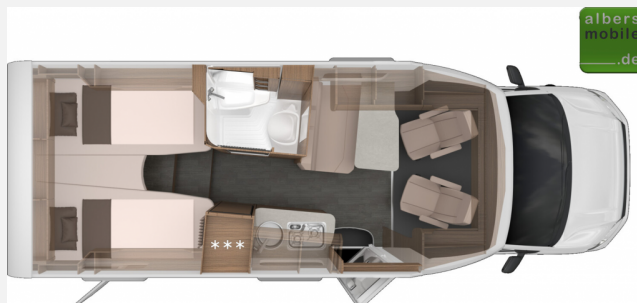

Exposé

Knaus Van TI 640 MEG VANSATION MAN TV 27" Navi

69.990,- €

MwSt. ausweisbar

Fahrzeug

Grundriss

Technische Daten

Modell-/Baujahr	2023
Leistung	103 KW / 140 PS
Umweltplakette	grün
Schadstoffklasse/-norm	Euro 6d
Basisfahrzeug	MAN
Getriebe	Schaltgetriebe
Anzahl Schlafplätze	2
Gesamtlänge	689 cm
Gesamtbreite	220 cm
Höhe	294 cm
Aufbauart	Teilintegriert
techn. zul. Gesamtmasse	4000 kg
Kraftstoff	Diesel
	Seitensitzgruppe
	Einzelbett

Besichtigungen sind nur nach vorheriger Terminvereinbarung möglich.

UVP des Herstellers: 86.844,00?

Wir bieten Ihnen einen neuen **Knaus VAN TI MAN 640 MEG Vansation** auf einem **MAN-Chassis** an.

Als Vansation Sondermodell bietet der VAN TI zahlreiche Ausstattungshighlights zum Vorteilspreis. Dank der KNAUS FoldXpand Heckkonstruktion bietet er außerdem den größten Wohnraum seiner Klasse mit einzigartigen Komfortdetails und einzigartigem Komfort bei gewohnt kompakten Außenmaßen.

Das Reisemobil verfügt über folgende TOP-Ausstattung:

- Einstiegsstufe elektrisch
- Ausstellfenster 70 x 40 cm links am Heck
- **Rahmenfenster Seitz S7**
- Aufbautür: Knaus Premium
- L-Sitzgruppe mit Teleskop-Einsäulenhubtisch
- Auflastung von 3.500 kg auf 4.000 kg