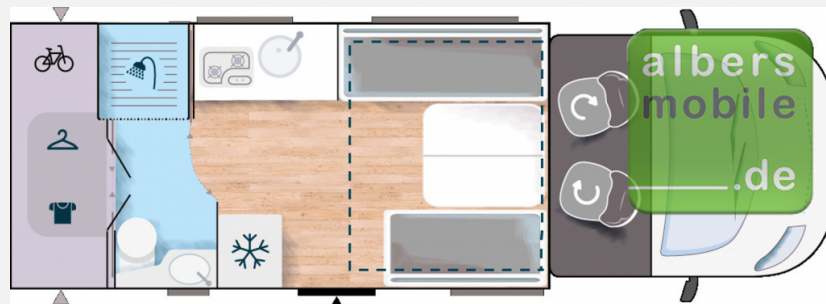

Exposé

Challenger Teilintegriert 260 Graphite Ultimate ArcticSolar

69.990,- €

MwSt. ausweisbar

Fahrzeug

Grundriss