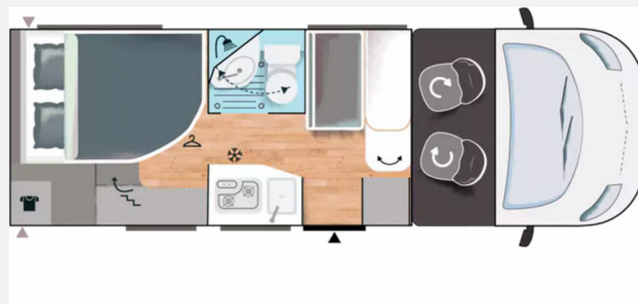

Exposé

Challenger Teilintegriert S S215 Sport Edition 2025

69.990,- €

MwSt. ausweisbar

Fahrzeug

Grundriss

Technische Daten

Modell-/Baujahr	2025
Leistung	121 KW / 165 PS
Umweltplakette	grün
Schadstoffklasse/-norm	Euro 6d
Basisfahrzeug	Ford Transit Custom
Getriebe	Automatik
Anzahl Schlafplätze	3
Gesamtlänge	659 cm
Gesamtbreite	210 cm
Höhe	275 cm
Innenhöhe	196 cm
Aufbauart	Teilintegriert
techn. zul. Gesamtmasse	3500 kg
Sitze mit Gurt	4
Kraftstoff	Diesel
Heizung	Dieselheizung 4000W
Kühlschrankvolumen	87 l
Wasservorrat	105 l
Abwassertankvolumen	100 l
Farbe	grau
	Seitensitzgruppe
	Doppel-/franz. Bett

- IRP-Struktur: Polyester (GFK) -Boden, -Wände und -Dach, Bodenstärke 64 mm
- Technibox
- 16? Alufelgen schwarz
- Gas-Außenanschluss
- Lichtautomatik und automatischer Scheibenwischer mit Regensensor
- Nebelscheinwerfer
- Komfortmatratzen
- Schuhregal
- TV-Vorbereitung
- Dieselheizung 4000W, während der Fahrt benutzbar
- Außenbeleuchtung Eingangstür
- Französisches Bett Maße: 143/82 x 188 cm
- Sitzgruppe Umbaubett Maße: 90 x 185 cm
- Kühlschrankvolumen: 87 Liter
- Frischwasservolumen: 105 Liter
- Abwasservolumen: 100 Liter