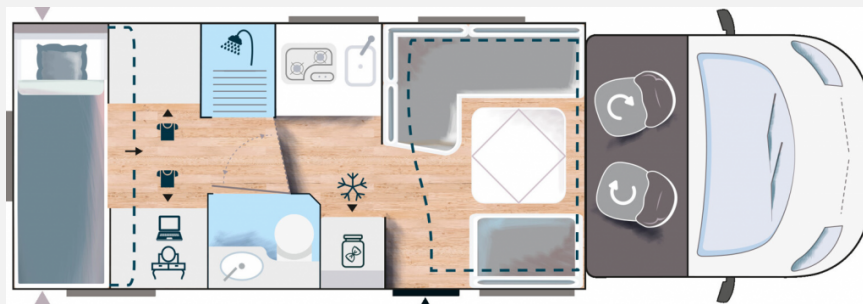

Exposé

Challenger Teilintegriert 384 Etape Edition Hubbett Arctic

66.890,- €

MwSt. ausweisbar

Fahrzeug

Grundriss

Technische Daten

| | |
|--------------------------------|------------------------------|
| Modell-/Baujahr | 2024 |
| Leistung | 103 KW / 140 PS |
| Umweltplakette | grün |
| Schadstoffklasse/-norm | Euro 6d |
| Basisfahrzeug | Peugeot |
| Getriebe | Schaltgetriebe |
| Anzahl Schlafplätze | 6 |
| Gesamtlänge | 726 cm |
| Gesamtbreite | 235 cm |
| Höhe | 292 cm |
| Aufbauart | Teilintegriert |
| techn. zul. Gesamtmasse | 3500 kg |
| Kraftstoff | Diesel |
| Farbe | weiß |
| | Mittelsitzgruppe |
| | Doppel-/franz. Bett, Hubbett |