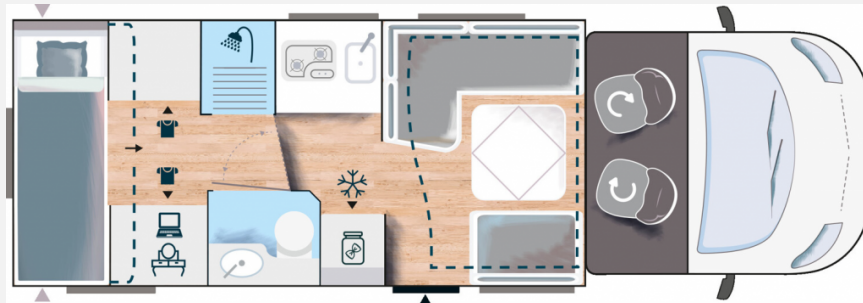

Exposé

Challenger Teilintegriert 384 Etape Edition Hubbett Arctic

66.890,- €

MwSt. ausweisbar

Fahrzeug

Grundriss

Technische Daten

<b>Modell-/Baujahr</b>	2024
<b>Leistung</b>	103 KW / 140 PS
<b>Umweltplakette</b>	grün
<b>Schadstoffklasse/-norm</b>	Euro 6d
<b>Basisfahrzeug</b>	Peugeot
<b>Getriebe</b>	Schaltgetriebe
<b>Anzahl Schlafplätze</b>	6
<b>Gesamtlänge</b>	726 cm
<b>Gesamtbreite</b>	235 cm
<b>Höhe</b>	292 cm
<b>Aufbauart</b>	Teilintegriert
<b>techn. zul. Gesamtmasse</b>	3500 kg
<b>Kraftstoff</b>	Diesel
<b>Farbe</b>	weiß
	Mittelsitzgruppe
	Doppel-/franz. Bett, Hubbett