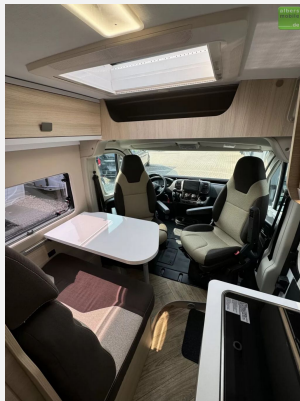

Wir bei Albers Mobile sind Ihr Vertragshändler für Reisemobile und Wohnwagen im schönen Münsterland

Ihre Ansprechpartner

Frank Fürstenberg f.fuerstenberg@albersmobile.de	Janis Hacke j.hacke@albersmobile.de	Isabel Höning i.hoening@albersmobile.de

Albers Mobile GmbH
Bienenbüsch 5-7
48301 Nottulin
02502 / 22994 - 10