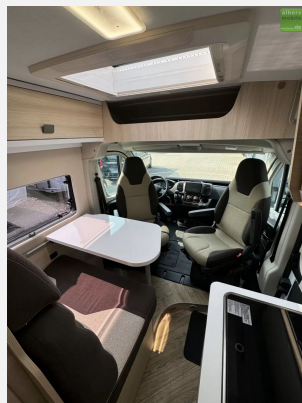

Wir bei Albers Mobile sind Ihr Vertragshändler für Reisemobile und Wohnwagen im schönen Münsterland

Ihre Ansprechpartner

Frank Fürstenberg f.fuerstenberg@albersmobile.de	Janis Hacke j.hacke@albersmobile.de	Isabel Höning i.hoening@albersmobile.de

Albers Mobile GmbH
Bienenbüsch 5-7
48301 Nottulin
02502 / 22994 - 10