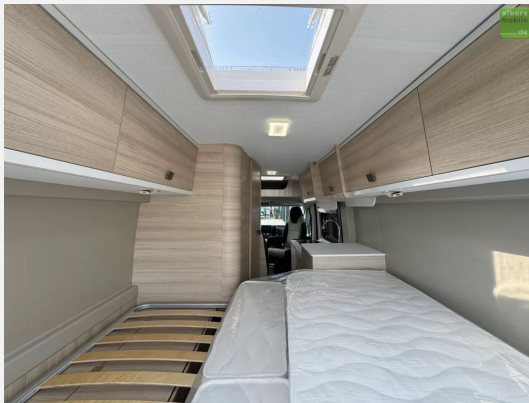

Wir bei Albers Mobile sind Ihr Vertragshändler für Reisemobile und Wohnwagen im schönen Münsterland

Ihre Ansprechpartner

Frank Fürstenberg f.fuerstenberg@albersmobile.de	Janis Hacke j.hacke@albersmobile.de	Isabel Höning i.hoening@albersmobile.de

Albers Mobile GmbH
Bienenbüsch 5-7
48301 Nottulin
02502 / 22994 - 10