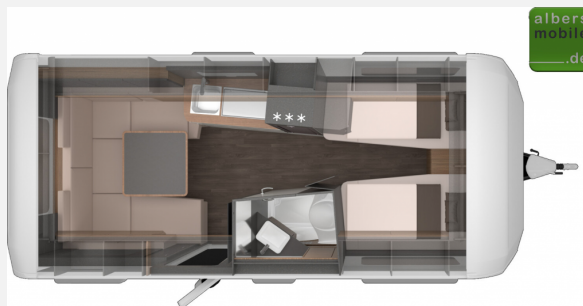

Exposé

Knaus Azur 500 EU 2000kg Dusche Einzelbetten

42.990,- €

MwSt. ausweisbar

Fahrzeug

Grundriss

Technische Daten

Modell-/Baujahr	2024
Anzahl der Achsen	1
Anzahl Schlafplätze	4
Gesamtlänge	734 cm
Gesamtbreite	231 cm
Höhe	272 cm
Innenhöhe	202 cm
Umlaufmaß	257 cm
Aufbaulänge	608 cm
techn. zul. Gesamtmasse	2000 kg
Kühlschrankvolumen	133 l
Wasservorrat	45 l
Abwassertankvolumen	25 l
Polster	Elegant Silver
Farbe	weiß
	Einzelbett

Serienausstattung Sondermodell

- Bettenmaße Bug (cm): 215 x 82/72; 193 x 94/84
- Bettenmaße Heck (cm): 190 x 147
- Frischwasservolumen: 45 Liter
- Kühlschrankschrankvolumen: 133 Liter
- Fahrwerk mit Längslenkerachse
- KNOTT.ANS ? selbstnachstellende Bremse
- Stützrad mit integrierter Stützlastanzeige
- Standfixierung mit Kurbelstützen
- Stabilisator-Sicherheits-Kupplung
- 17" Leichtmetallfelgen ? Monoachser, Schwarzglanz-Frontpoliert im exklusiven KNAUS Design
- Ersatzradhalterung, im Gaskasten
- Aufbauart: KNAUS PREMIUM
- Insektenschutztür
- Ein-Schlüssel-Schließanlage
- Gaskasten mit Außenklappe
- Serviceklappe 34,9 x 29,6 cm, Bug links
- Serviceklappe 100 x 40,5 cm, Bug rechts
- Rahmenfenster SEITZ S7P
- Ausstellfenster (Heck)
- GFK-Dach mit reduzierter Hagelempfindlichkeit
- Seitenwände in Campovolo Grau ? Monoachser
- Selbsttragende Fibre-Frame, Konstruktion Dach und Boden mit Maxi PS-Isolierung
- Alu-Glattsblech an Bug und Heck in Weiß
- Vorzeltleuchte in LED-Technik
- Dritte Bremsleuchte im exklusiven {MARKEN}-Design (über ganze Fahrzeugbreite / integriert / homogenleuchtend)
- KNAUS CATEYE evolution-Rückleuchte, mit exklusiver Nachtsignatur und dynamischen Blinkleuchten in LED-Technik
- Staukastenklappen mit Soft-Close-Funktion