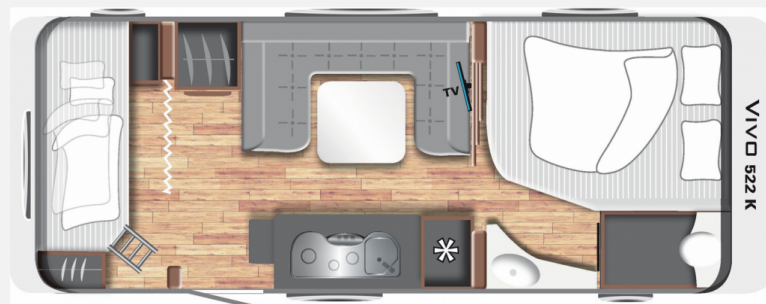

Exposé

LMC Vivo 522 K Etagenbetten 2000kg Franz.Bett

30.990,- €

MwSt. ausweisbar

Fahrzeug

Grundriss

Technische Daten

<b>Modell-/Baujahr</b>	2023
<b>Anzahl der Achsen</b>	1
<b>Anzahl Schlafplätze</b>	6
<b>Gesamtlänge</b>	812 cm
<b>Gesamtbreite</b>	252 cm
<b>Höhe</b>	257 cm
<b>Innenhöhe</b>	195 cm
<b>Umlaufmaß</b>	1078 cm
<b>Aufbaulänge</b>	622 cm
<b>techn. zul. Gesamtmasse</b>	2000 kg
<b>Heizung</b>	Heizung Umluft 5004 S
<b>Kühlschrankvolumen</b>	142 l
<b>Wasservorrat</b>	76 l
<b>Abwassertankvolumen</b>	25 l
<b>Polster</b>	Gravel
<b>Farbe</b>	weiß
	Doppel-/franz. Bett, Etagenbett

**Sofort verfügbar!**

**UVP des Herstellers: 36.385,00?**

Wir bieten einen neuen **LMC Vivo 522K** mit einem Etagenbett im Heck, einer Rundsitzgruppe und einem französischen Bett im Bug aus dem **Modelljahr 2023**. Die Baureihe Vivo ist der Alleskönner unter den LMC Wohnwagen und ideal für Komfort-Liebende.

- Dreiflammkocher mit integrierter Spüle Spüle mit Glasabdeckung
- Kühlschrank 142 l
- Schubladen mit Besteckeinsteck
- Schubladen mit Selbstzug und Softclose
- Arbeitsplattenverlängerung
- Apothekerauszug
- Heizung Heizung Umluft 5004 S (ab Gesamtbreite 2.526 mm)
- Umluftanlage 230 V
- Banktoilette mit elektrischer Spülung
- Wohnraumbeleuchtung LED
- Vorzeltleuchte LED
- Rauchmelder
- Long Life Technologie Unterboden aus XPS-Schaum und PU-Leisten
- Hochleistungs-Isolierkern (Unterboden)
- GFK-Unterboden GFK-Bug, -Dach und -Heck
- 12-Jahre Aufbau-Dichtheitsgarantie
- Bettmaße Bug: 200 x 164 - 131 cm
- Bettmaße Mitte: 205 x 141 cm
- Bettmaße Etagenbett: 200 - 197 x 82 - 78 cm