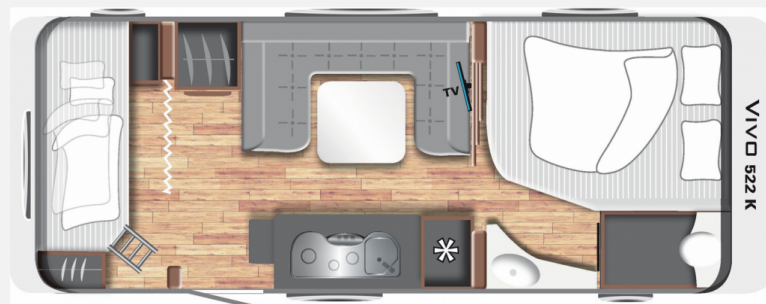

Exposé

LMC Vivo 522 K Etagenbetten 2000kg Franz.Bett

30.990,- €

MwSt. ausweisbar

Fahrzeug

Grundriss

Technische Daten

<b>Modell-/Baujahr</b>	2023
<b>Anzahl der Achsen</b>	1
<b>Anzahl Schlafplätze</b>	6
<b>Gesamtlänge</b>	812 cm
<b>Gesamtbreite</b>	252 cm
<b>Höhe</b>	257 cm
<b>Innenhöhe</b>	195 cm
<b>Umlaufmaß</b>	1078 cm
<b>Aufbaulänge</b>	622 cm
<b>techn. zul. Gesamtmasse</b>	2000 kg
<b>Heizung</b>	Heizung Umluft 5004 S
<b>Kühlschrankvolumen</b>	142 l
<b>Wasservorrat</b>	76 l
<b>Abwassertankvolumen</b>	25 l
<b>Polster</b>	Gravel
<b>Farbe</b>	weiß
	Doppel-/franz. Bett, Etagenbett

**Sofort verfügbar!**

**UVP des Herstellers: 36.385,00?**

Wir bieten einen neuen **LMC Vivo 522K** mit einem Etagenbett im Heck, einer Rundsitzgruppe und einem französischen Bett im Bug aus dem **Modelljahr 2023**. Die Baureihe Vivo ist der Alleskönner unter den LMC Wohnwagen und ideal für Komfort-Liebende.

- Dreiflammkocher mit integrierter Spüle Spüle mit Glasabdeckung
- Kühlschrank 142 l
- Schubladen mit Besteckeinsetz
- Schubladen mit Selbsteinzug und Softclose
- Arbeitsplattenverlängerung
- Apothekerauszug
- Heizung Heizung Umluft 5004 S (ab Gesamtbreite 2.526 mm)
- Umluftanlage 230 V
- Banktoilette mit elektrischer Spülung
- Wohnraumbelichtung LED
- Vorzeltleuchte LED
- Rauchmelder
- Long Life Technologie Unterboden aus XPS-Schaum und PU-Leisten
- Hochleistungs-Isolierkern (Unterboden)
- GFK-Unterboden GFK-Bug, -Dach und -Heck
- 12-Jahre Aufbau-Dichtheitsgarantie
- Bettmaße Bug: 200 x 164 - 131 cm
- Bettmaße Mitte: 205 x 141 cm
- Bettmaße Etagenbett: 200 - 197 x 82 - 78 cm