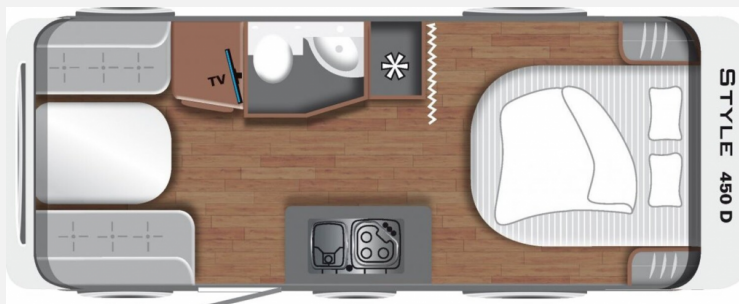

Exposé

LMC Style 450 D Queensbett Aufstelldach 1800kg

29.990,- €

MwSt. ausweisbar

Fahrzeug

Grundriss

Technische Daten

Modell-/Baujahr	2024
Anzahl der Achsen	1
Anzahl Schlafplätze	6
Gesamtlänge	735 cm
Gesamtbreite	232 cm
Höhe	260 cm
Innenhöhe	198 cm
Umlaufmaß	1015 cm
Aufbaulänge	613 cm
Masse in fahrber. Zustand	1350 kg
techn. zul. Gesamtmasse	1800 kg
Heizung	Heizung Umluft 3004 S
Kühlschrankvolumen	131 l
Wasservorrat	44 l
Abwassertankvolumen	25 l
Polster	Wohnwelt Fenit
Farbe	weiß
	Face-to-Face Sitzgruppe
	Queensbett, Aufstelldach (Doppelbett)

Sofort verfügbar!

UVP des Herstellers: 33.070,00?

Wir bieten einen neuen **LMC Style 450 D** mit **Queensbett**, **Aufstelldach** und bis zu **6 Schlafplätzen** aus dem **Modelljahr 2024**.

Freundliches Eichendekor kombiniert mit feinem Salbeigrün, hellen Akzenten und einem Boden in Betonoptik machen den Style zu einem echten Hingucker. Neben dem modernen, skandinavischen Charme bietet der flexible-Allrounder folgende TOP-Ausstattung:

- Lesespots in Sitzgruppe und Bett
- Beleuchtete Dachhaube über Sitzgruppe
- Unterboden aus XPS-Schaum und PU-Leisten
- GFK-Unterboden, -Bug, -Dach und -Heck
- 12-Jahre Aufbau-Dichtheitsgarantie
- Queensbettmaß: 200 x 146 cm
- Bettumbau Sitzgruppe: 212 x 102 - 132 cm
- Aufstelldach Bettmaße: 234 x 133 cm