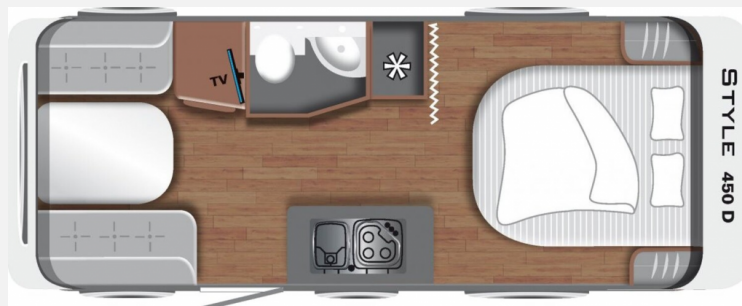

Exposé

LMC Style 450 D Queensbett Aufstelldach 1800kg

29.990,- €

MwSt. ausweisbar

Fahrzeug

Grundriss

Technische Daten

Modell-/Baujahr	2024
Anzahl der Achsen	1
Anzahl Schlafplätze	6
Gesamtlänge	735 cm
Gesamtbreite	232 cm
Höhe	260 cm
Innenhöhe	198 cm
Umlaufmaß	1015 cm
Aufbaulänge	613 cm
Masse in fahrber. Zustand	1350 kg
techn. zul. Gesamtmasse	1800 kg
Heizung	Heizung Umluft 3004 S
Kühlschrankvolumen	131 l
Wasservorrat	44 l
Abwassertankvolumen	25 l
Polster	Wohnwelt Fenit
Farbe	weiß
	Face-to-Face Sitzgruppe
	Queensbett, Aufstelldach (Doppelbett)

Sofort verfügbar!

UVP des Herstellers: 33.070,00?

Wir bieten einen neuen **LMC Style 450 D** mit **Queensbett**, **Aufstelldach** und bis zu **6 Schlafplätzen** aus dem **Modelljahr 2024**.

Freundliches Eichendekor kombiniert mit feinem Salbeigrün, hellen Akzenten und einem Boden in Betonoptik machen den Style zu einem echten Hingucker. Neben dem modernen, skandinavischen Charme bietet der flexible-Allrounder folgende TOP-Ausstattung:

- Lesespots in Sitzgruppe und Bett
- Beleuchtete Dachhaube über Sitzgruppe
- Unterboden aus XPS-Schaum und PU-Leisten
- GFK-Unterboden, -Bug, -Dach und -Heck
- 12-Jahre Aufbau-Dichtheitsgarantie
- Queensbettmaß: 200 x 146 cm
- Bettumbau Sitzgruppe: 212 x 102 - 132 cm
- Aufstelldach Bettmaße: 234 x 133 cm