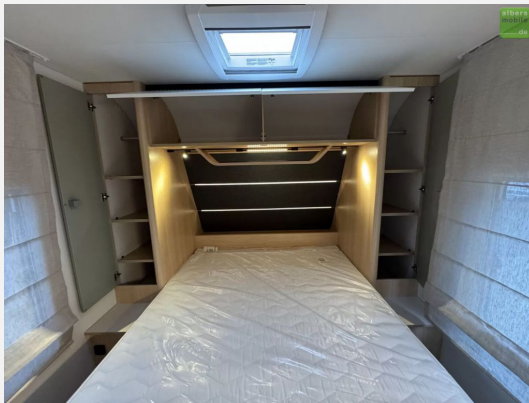

INTER CARAVANNING

Wir bei Albers Mobile sind Ihr Vertragshändler für Reisemobile und Wohnwagen im schönen Münsterland

albers mobile
____.de

Ihre Ansprechpartner

Frank Fürstenberg
f.fuerstenberg@albersmobile.de

Janis Hacke
j.hacke@albersmobile.de

Isabel Höning
l.hoening@albersmobile.de

Challenge ROLLER TEAM LMC KNAUS FICOB terckeman PANAMA VAN TOURER

Albers Mobile GmbH
Biesenbüsch 5-7
48301 Nottulin
02502 / 22994 - 10

albers mobile
____.de

Öffnungszeiten
Montag - Freitag 09:00 - 17:30 Uhr
Samstag 09:00 - 13:00 Uhr
Sonntag 11:00 - 15:00 Uhr Schautag

Challenge ROLLER TEAM LMC KNAUS FICOB terckeman PANAMA VAN TOURER

Sie finden uns an der A43 in der Nähe von Münster/Westfalen direkt an der Autobahnausfahrt Nottulin neben McDonalds®.
Wir freuen uns auf Ihren Besuch!
Ihr Albers Mobile Team

mobile.de

Kundenbewertung
für Albers Mobile GmbH

★★★★★

Ihre Kunden bewerten Sie mit

4,9

28 Bewertungen seit 06/2020
Stand 06/2022

Patricia Lobinger
Geschäftsführerin mobile.de