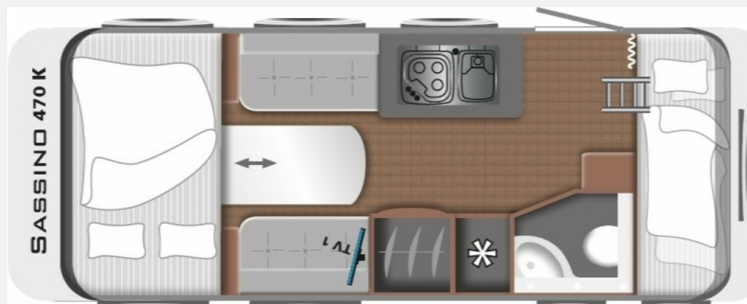

Exposé

LMC Sassino 470 K Etagenbetten Dusche 2024

24.990,- €

MwSt. ausweisbar

Fahrzeug

Grundriss

<b>Technische Daten</b>	<b>Modell-/Baujahr</b>	2024
	<b>Anzahl der Achsen</b>	1
	<b>Anzahl Schlafplätze</b>	6
	<b>Gesamtlänge</b>	715 cm
	<b>Gesamtbreite</b>	213 cm
	<b>Höhe</b>	261 cm
	<b>techn. zul. Gesamtmasse</b>	1360 kg
	<b>Farbe</b>	weiß
		Mittelsitzgruppe
		Doppel-/franz. Bett, Etagenbett

**Sofort verfügbar!** Wir bieten einen neuen **LMC Sassino 470K** aus dem **Modelljahr 2024** an. Der LMC Sassino ist das Einsteigermodell für junge Paare und Familien. Clevere Lösungen und eine geschickte Aufteilung machen den schmalsten Wohnwagen im LMC Produktportfolio zu Ihrem verlässlichen und vertrauten Zuhause. Dazu verspricht dieses Einsteigermodell Wohnwagen-Neulingen großes Campingvergnügen zum kleinen Preis.