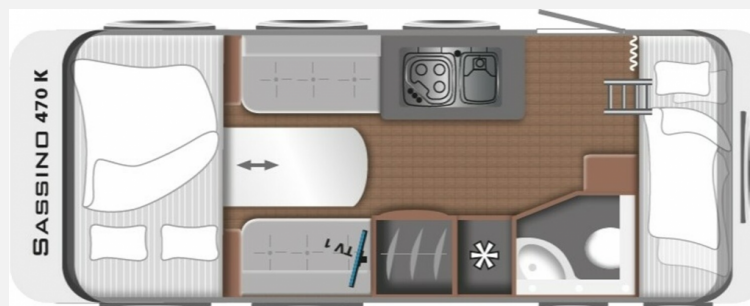

Exposé

LMC Sassino 470 K Etagenbetten Dusche 2024

24.990,- €

MwSt. ausweisbar

Fahrzeug

Grundriss

Technische Daten

Modell-/Baujahr	2024
Anzahl der Achsen	1
Anzahl Schlafplätze	6
Gesamtlänge	715 cm
Gesamtbreite	213 cm
Höhe	261 cm
techn. zul. Gesamtmasse	1360 kg
Farbe	weiß
	Mittelsitzgruppe
	Doppel-/franz. Bett, Etagenbett

Sofort verfügbar! Wir bieten einen neuen **LMC Sassino 470K** aus dem **Modelljahr 2024** an. Der LMC Sassino ist das Einsteigermodell für junge Paare und Familien. Clevere Lösungen und eine geschickte Aufteilung machen den schmalsten Wohnwagen im LMC Produktportfolio zu Ihrem verlässlichen und vertrauten Zuhause. Dazu verspricht dieses Einsteigermodell Wohnwagen-Neulingen großes Campingvergnügen zum kleinen Preis.

Dusch-Paket

- Duscharmatur
- Duschvorhang mit Schiene
- Duschwanneneinlage aus Holz
- Duschwanne

Serienausstattung

- Betten Bug 189 x 152 cm
- Betten Mitte 188 x 122 cm
- Betten Heck 190 x 60 cm
- Anti-Schlängerkupplung
- Serviceklappe 1.000 x 420 mm vorne rechts
- Garagentür
- Seitenwände Hammerschlagblech
- Flaschenkastendeckel mit Aufsteller
- Automotive Heckleuchte
- Ausstellfenster mit Multifunktionsrollos inkl. Sichtschutz
- Ausstellfenster Heck 900 x 520 mm
- 12-Jahre Aufbau-Dichtheitsgarantie
- Etagenbetten ? Belastbarkeit 80 kg
- Winterrückenbelüftung