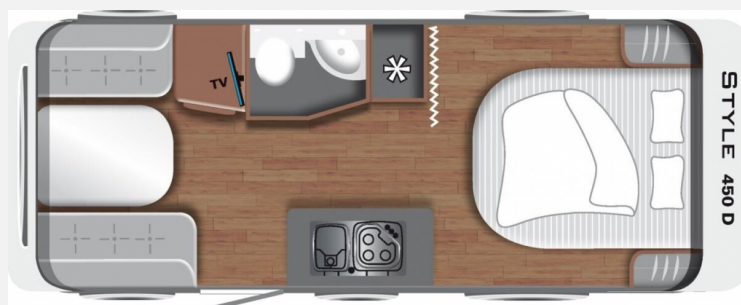

Exposé

LMC Style 450 D Queensbett Dusche 1800kg

24.990,- €

MwSt. ausweisbar

Fahrzeug

Grundriss

Technische Daten

Modell-/Baujahr	2023
Anzahl der Achsen	1
Anzahl Schlafplätze	4
Gesamtlänge	735 cm
Gesamtbreite	232 cm
Höhe	260 cm
Innenhöhe	198 cm
Umlaufmaß	1015 cm
Aufbaulänge	613 cm
techn. zul. Gesamtmasse	1800 kg
Heizung	Heizung Umluft 3004 S
Kühlschrankvolumen	142 l
Wasservorrat	44 l
Abwassertankvolumen	25 l
Polster	Wohnwelt Dunit
Farbe	weiß
	Face-to-Face Sitzgruppe
	Queensbett

Sofort verfügbar!

UVP des Herstellers: 28.515,00?

Wir bieten einen neuen **LMC Style 450 D** mit Queensbett und bis zu **4 Schlafplätzen**. Freundliches Eichendekor kombiniert mit feinem Salbeigrün, hellen Akzenten und einem Boden in Betonoptik machen den Style zu einem echten Hingucker.

Weitere Ausstattungen:

Zul. Gesamtgewicht 1.800 kg bei 1.800 kg Chassis - Chassiswechsel, Ausstellfenster Waschraum (Milchglas), Polster Style Dunit, Dusch-Paket, Duscharmatur, Duschvorhang mit Schiene, Duschwanneneinlage aus Holz, Duschwanne, Style Paket, Vorbereitung TV-Platz, Vorzeltleuchte LED, Deichselabdeckung, Reserveradhalterung im Flaschenkasten, Fliegenschutztür, LED-Ambientebeleuchtung, Therme für Warmwasserversorgung, Umluftanlage 230 V, Eingangstür mit Fenster, einteilig inkl. Abfalleimer, Abwassertank 25 l rollbar, Frischwassertankanzeige, 2x USB-Steckdose für Stromschiene, Dachverstärkung inkl. Vorbereitung für Klimaanlage, Stützrad mit Stützlastanzeige, Stabilformstützen inkl. Big Fots, Dachhaube 960 x 655 mm